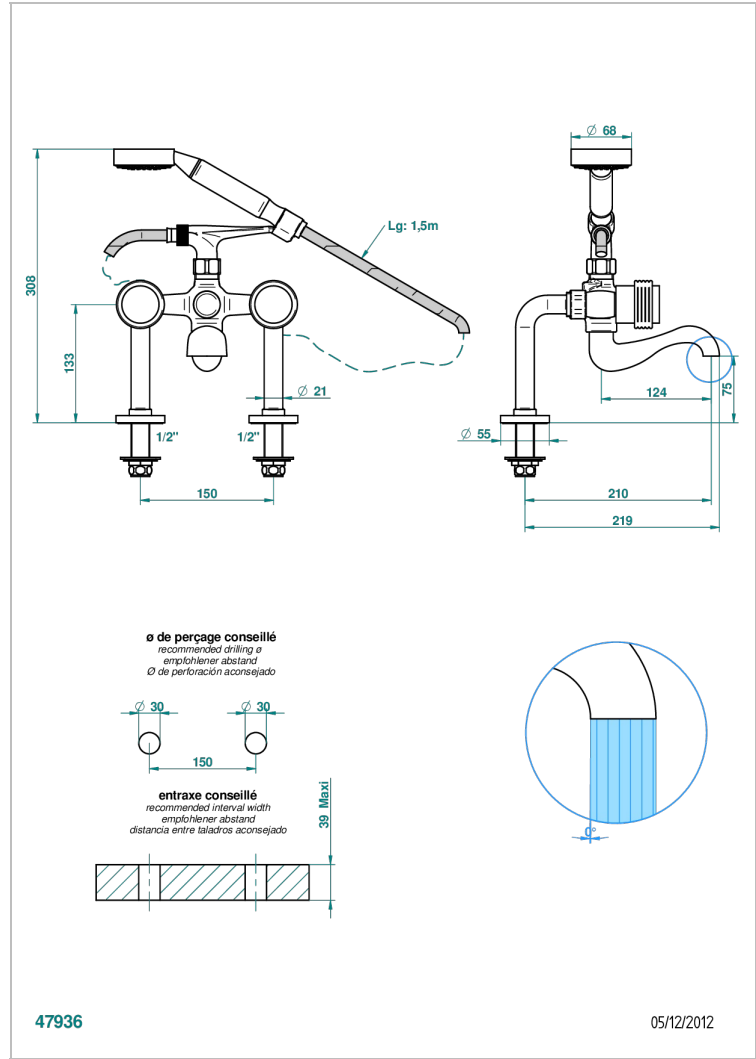

# DIPLOMATE, MIT RILLEN

U4B-13G

THG<sup>®</sup>  
PARIS

Aufputz-wannenfüll- und brausebatterie 1/2" zur standmontage mit schlauch, handbrause und auflegegel für handbrause

## TECHNISCHE DATEN

- Recommandé : 3 bars (max. 5 bars) - Advised : 43,5 psi (max. 72 psi)
- Bec : 75 l/min à 3 bars - Douchette : 9,5 l/min à 3 bars
- Spout : 19,8 gpm at 43.5 psi - Handshower : 2.5 gpm at 43.5 psi