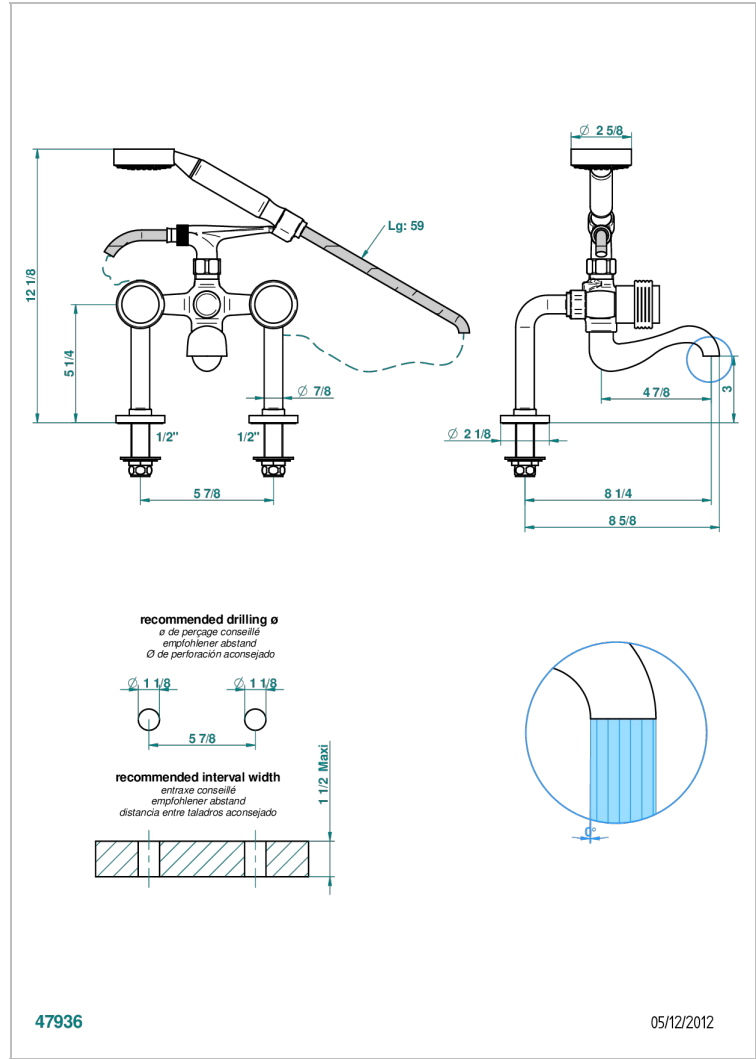

DIPLOMATE ANILLO ANILLADO

U4B-13G

Monobloc baÑo/ducha 1/2" con flexo, teleducha y columnas sobre encimera

THG[®]
PARIS

CARACTERÍSTICAS

- ACS : 21ACCLY034

ESPECIFICACIONES TÉCNICAS

- Recommandé : 3 bars (max. 5 bars) - Advised : 43,5 psi (max. 72 psi)
- Bec : 75 l/min à 3 bars - Douchette : 9,5 l/min à 3 bars
- Spout : 19,8 gpm at 43.5 psi - Handshower : 2.5 gpm at 43.5 psi