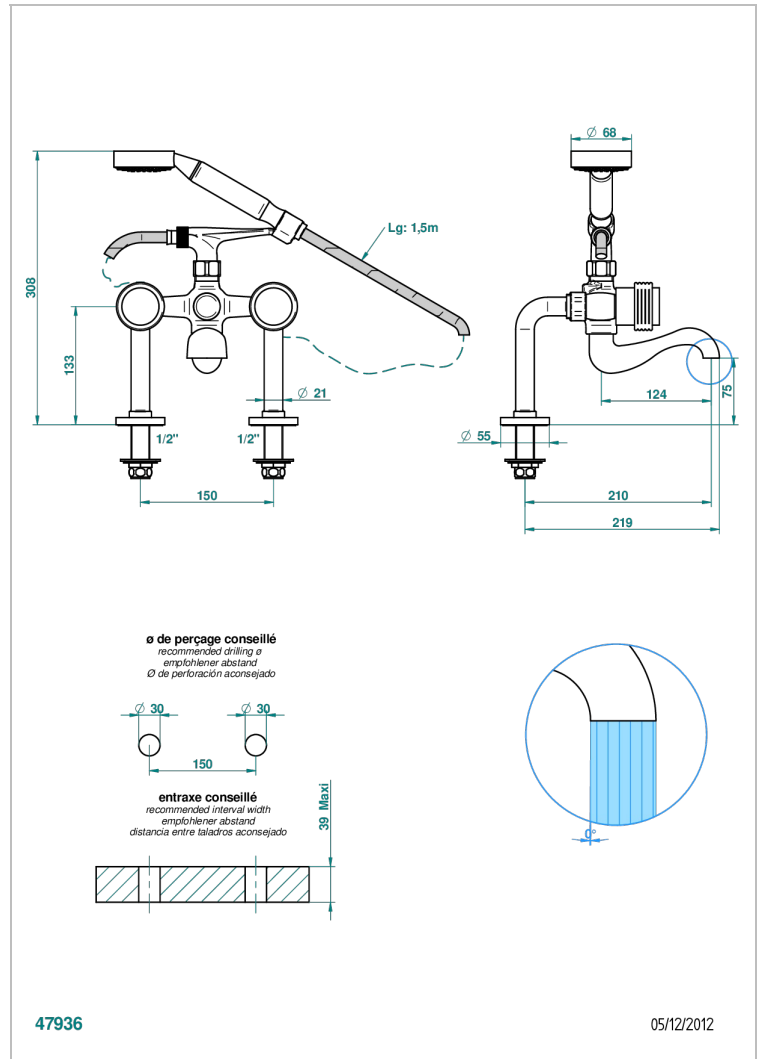

# DIPLOMATE BAGUES ANNEEES

U4B-13G

Mélangeur bain douche sur gorge 1/2", avec flexible et douchette

THG<sup>®</sup>  
PARIS

## CARACTÉRISTIQUES

- Pour montage bord de baignoire ou sur gorge
- Livré avec une paire de colonettes
- Têtes à disques céramique 1/2" 1/4 tour
- Bec à écoulement libre
- Entraxe 150 mm
- Inverseur automatique
- Flexible métallique 1,5 m double agrafage
- Douchette en laiton avec tapis Easyclean, réducteur de débit et clapet anti-retour
- ACS : 21ACCLY034

## SPÉCIFICATIONS TECHNIQUES

- Recommandé : 3 bars (max. 5 bars) - Advised : 43,5 psi (max. 72 psi)
- Bec : 75 l/min à 3 bars - Douchette : 9,5 l/min à 3 bars
- Spout : 19,8 gpm at 43.5 psi - Handshower : 2.5 gpm at 43.5 psi