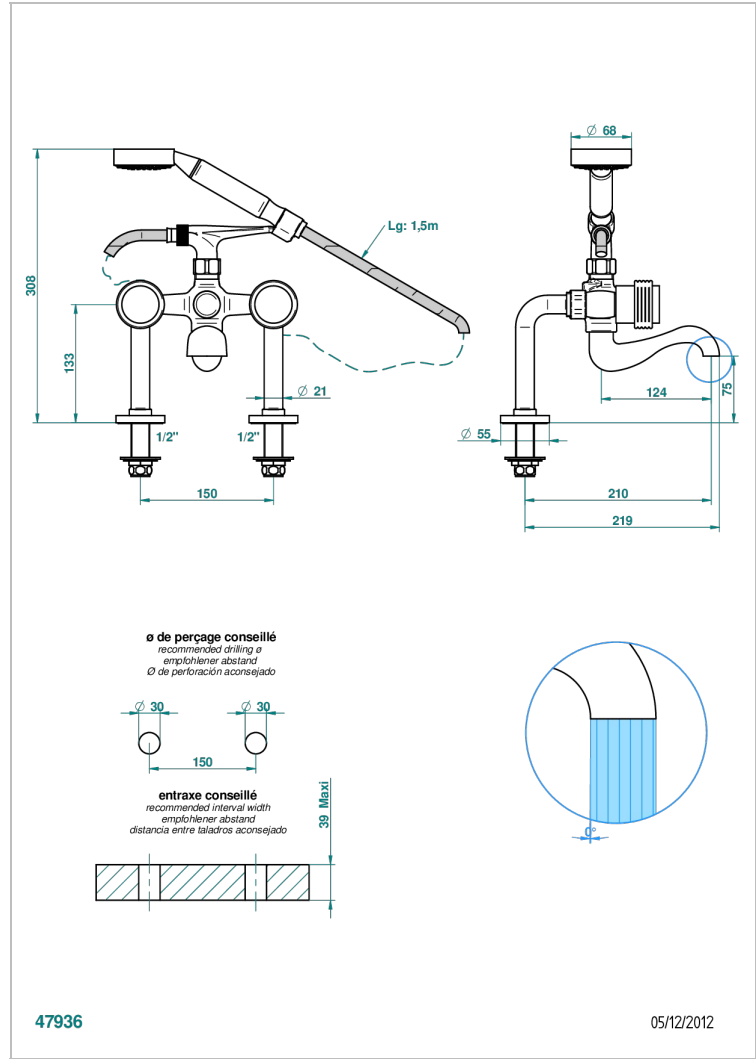

DIPLOMATE GROOVED RINGS

U4B-13G

台式1/2"浴缸淋浴龙头，带软管和花洒

THG[®]
PARIS

特色

- ACS : 21ACCLY034

标准

技术特征

- Recommandé : 3 bars (max. 5 bars) - Advised : 43,5 psi (max. 72 psi)
- Bec : 75 l/min à 3 bars - Douchette : 9,5 l/min à 3 bars
- Spout : 19,8 gpm at 43.5 psi - Handshower : 2.5 gpm at 43.5 psi

可选饰面

Black ceram - D30
Blush PVD - H62
Graphite PVD - H64
Matt Umber PVD - H67
Matt blush PVD - H60
Matt graphite PVD - H65