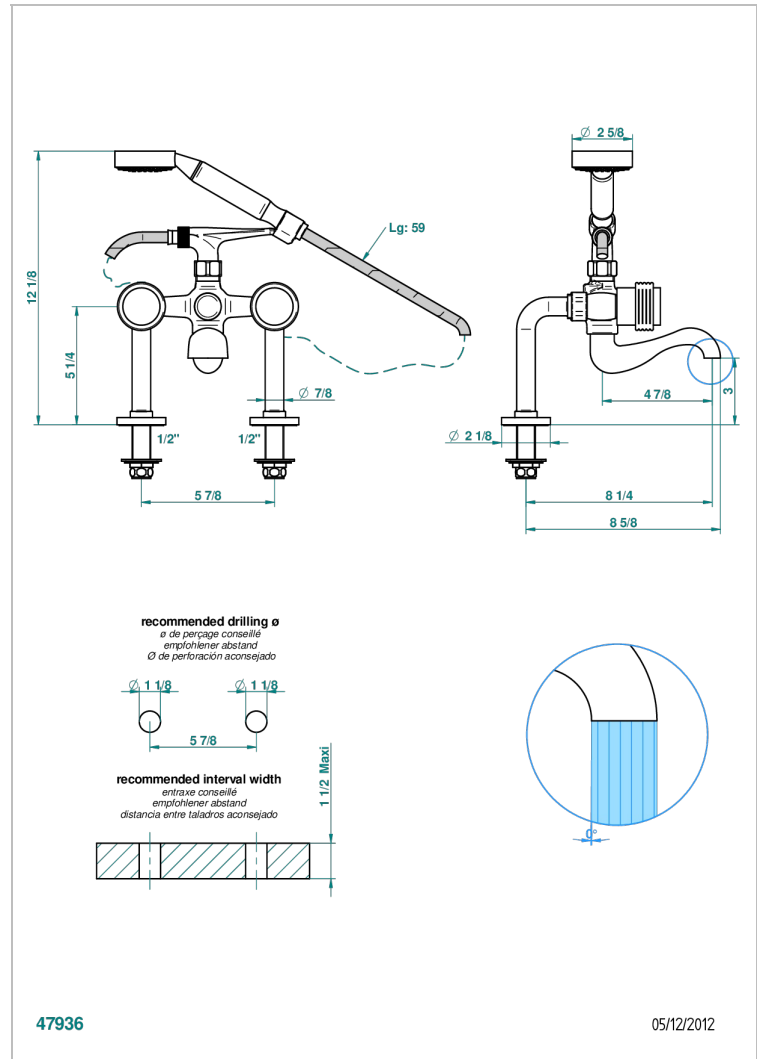

DIPLOMATE BAGUES ANNEEES

U4B-13G

Mélangeur bain douche sur gorge 1/2", avec flexible et douchette

THG[®]
PARIS

CARACTÉRISTIQUES

- Pour montage bord de baignoire ou sur gorge
- Livré avec une paire de colonettes
- Têtes à disques céramique 1/2" 1/4 tour
- Bec à écoulement libre
- Entraxe 150 mm
- Inverseur automatique
- Flexible métallique 1,5 m double agrafage
- Douchette en laiton avec tapis Easyclean, réducteur de débit et clapet anti-retour
- ACS : 21ACCLY034

CERTIFICATIONS

SPÉCIFICATIONS TECHNIQUES

- Recommandé : 3 bars (max. 5 bars) - Advised : 43,5 psi (max. 72 psi)
- Bec : 75 l/min à 3 bars - Douchette : 9,5 l/min à 3 bars
- Spout : 19,8 gpm at 43.5 psi - Handshower : 2.5 gpm at 43.5 psi