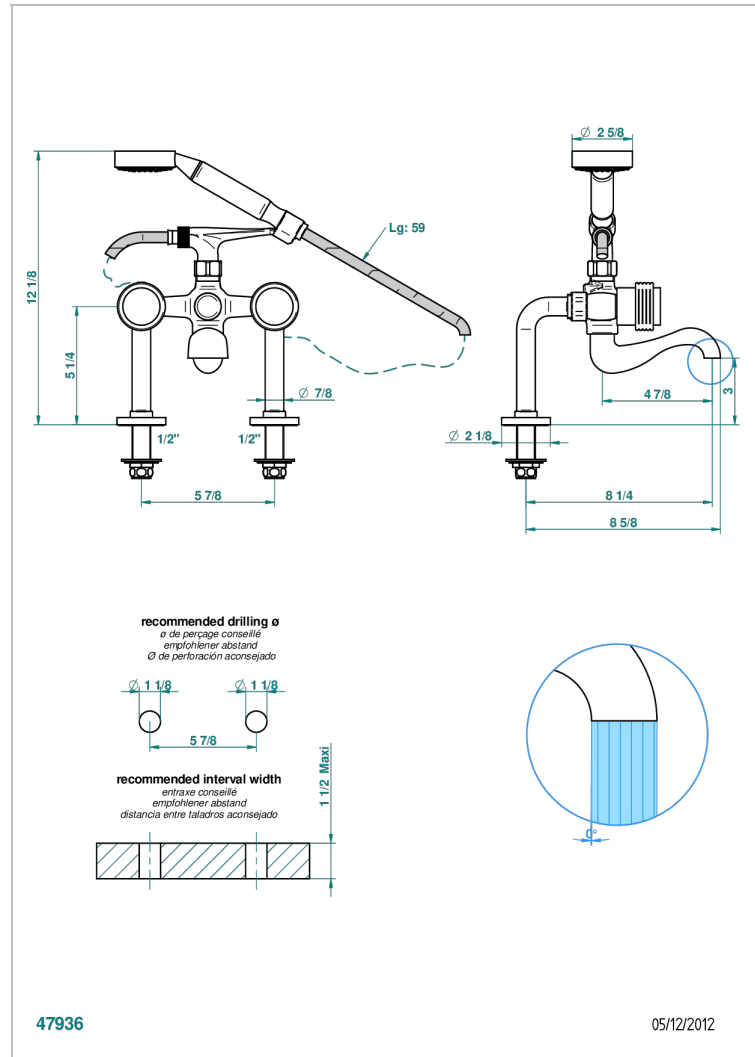

# DIPLOMATE ANILLO ANILLADO

U4B-13G

Monobloc baÑo/ducha 1/2" con flexo, teleducha y columnas sobre encimera

THG<sup>®</sup>  
PARIS

## CARACTERÍSTICAS

- ACS : 21ACCLY034

## ESPECIFICACIONES TÉCNICAS

- Recommandé : 3 bars (max. 5 bars) - Advised : 43,5 psi (max. 72 psi)
- Bec : 75 l/min à 3 bars - Douchette : 9,5 l/min à 3 bars
- Spout : 19,8 gpm at 43.5 psi - Handshower : 2.5 gpm at 43.5 psi