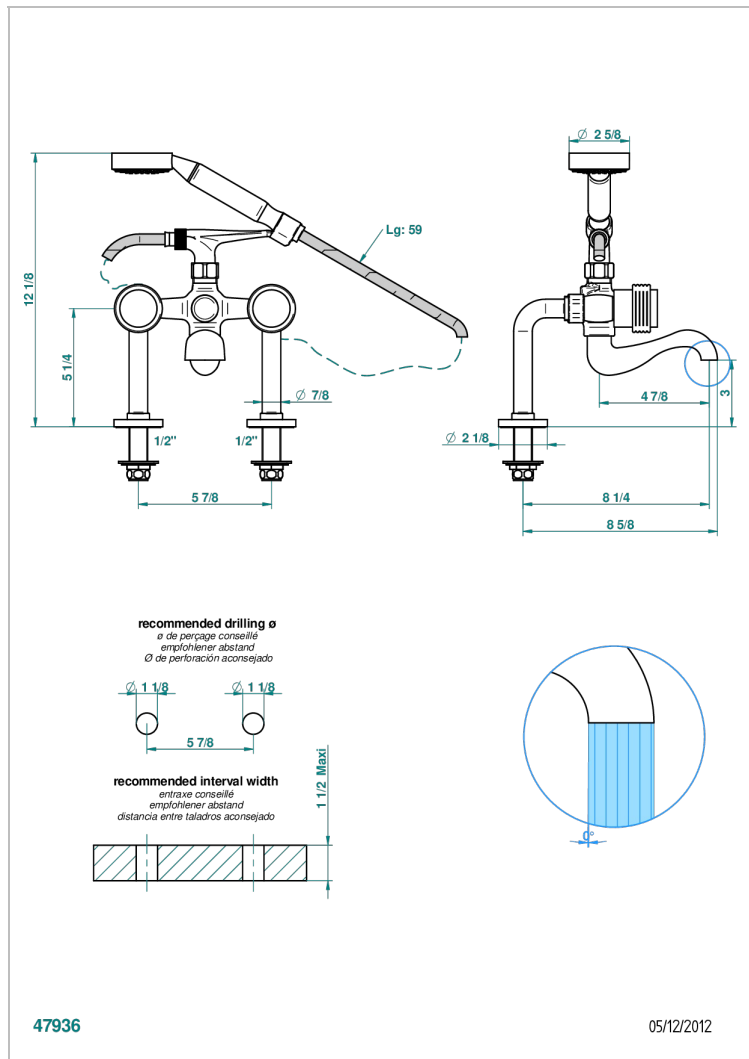

DIPLOMATE GROOVED RINGS

U4B-13G

台式1/2"浴缸淋浴龙头，带软管和花洒

THG[®]
PARIS

特色

- ACS : 21ACCLY034

技术特征

- Recommandé : 3 bars (max. 5 bars) - Advised : 43,5 psi (max. 72 psi)
- Bec : 75 l/min à 3 bars - Douchette : 9,5 l/min à 3 bars
- Spout : 19,8 gpm at 43.5 psi - Handshower : 2.5 gpm at 43.5 psi