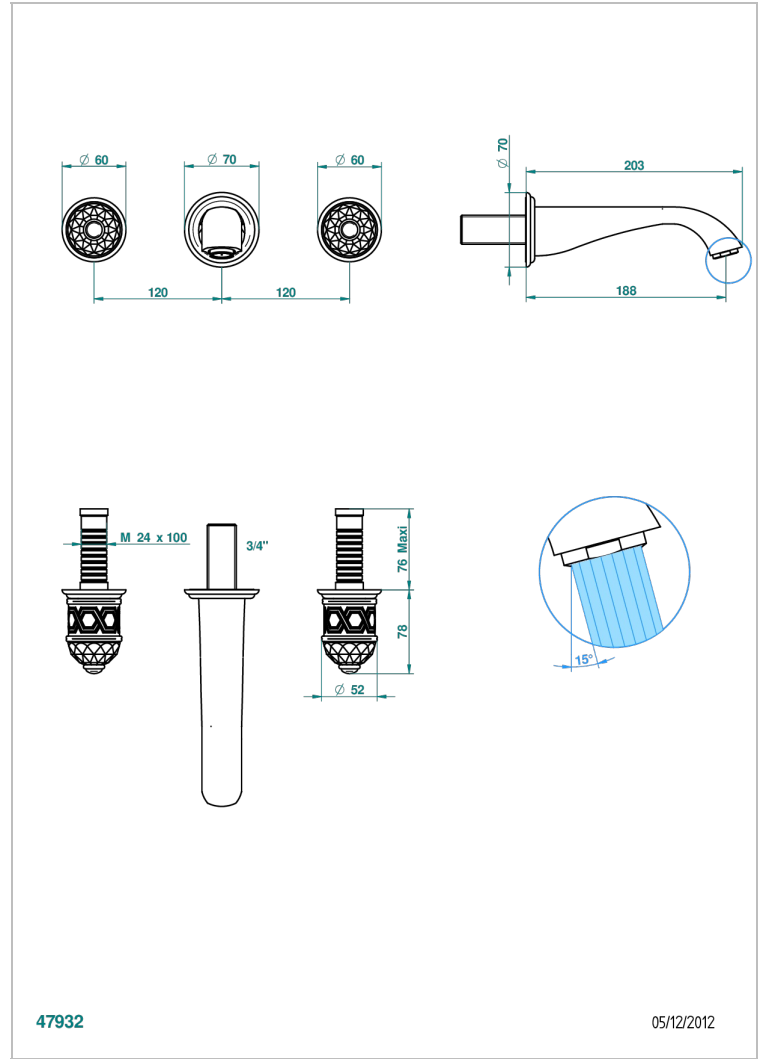

DUOMO CRISTAL

U4F-41GB

Garniture pour mélangeur de bain mural, bec goliath

THG[®]
PARIS

CARACTÉRISTIQUES

- Ensemble composé d'un bec mural de bain et des 2 garnitures de robinets
- Nécessite partie encastrée Réf. 40AC
- Laiton sans plomb
- Aérateur-mousseur

SPÉCIFICATIONS TECHNIQUES

- Recommandé : 3 bars (max. 5 bars) - Advised : 43,5 psi (max. 72 psi)
- Bec : 35 l/min à 3 bars
- Spout : 9.26 gpm at 43.5 psi

PRODUITS ASSOCIÉS

- Ref. G00-40AM/US Partie à encastrer pour mélangeur mural - version manettes- standard américain