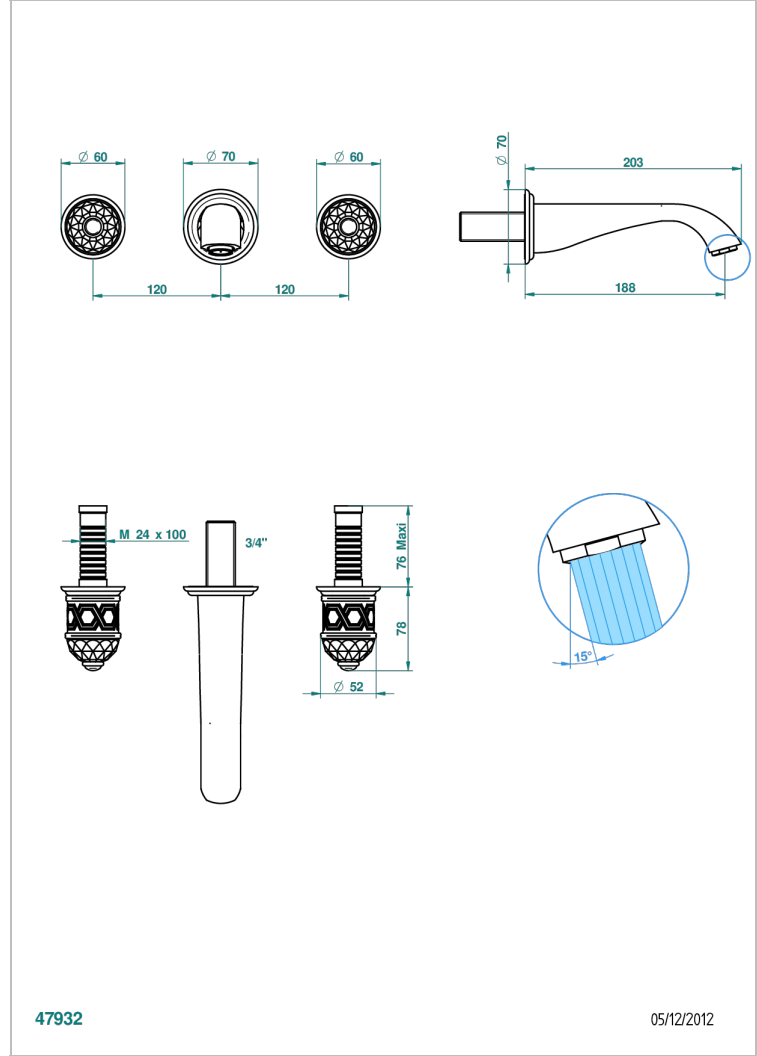

DUOMO CRYSTAL

U4F-41GB

Trim only for wall mounted 3-hole bath mixer

THG[®]
PARIS

CARACTERÍSTICAS

- Duomo Crystal
- Trim only for wall mounted 3-hole bath mixer

ESPECIFICACIONES TÉCNICAS

- Recommandé : 3 bars (max. 5 bars) - Advised : 43,5 psi (max. 72 psi)
- Bec : 35 l/min à 3 bars
- Spout : 9.26 gpm at 43.5 psi

PRODUCTOS RELACIONADOS

- Ref. G00-40AM/US Partie à encastrer pour mélangeur mural - version manettes- standard américain

ACABADOS DISPONIBLES

Bronce claro - D01
Cerámica negra mate - D30
Cobre viejo mate - H07
Cromo - A02
Cromo / dorado - G02
Cromo mate - C02