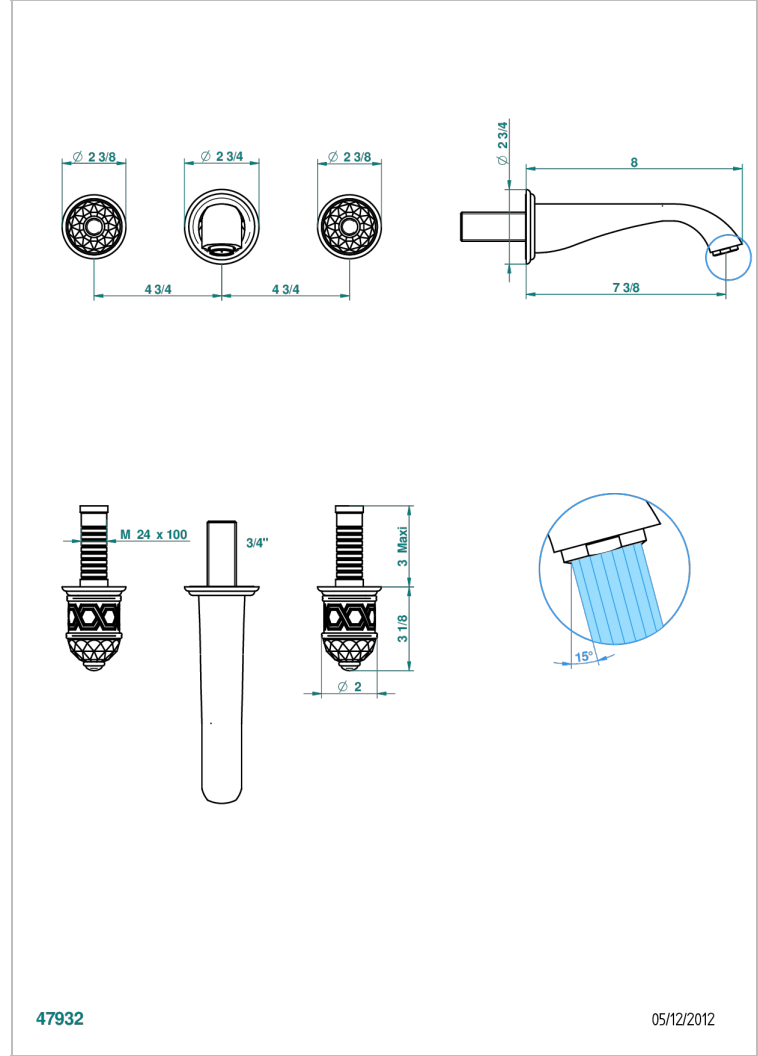

DUOMO CRYSTAL

U4F-41GB

Trim only for wall mounted 3-hole bath mixer

THG[®]
PARIS

CARACTERÍSTICAS

- Duomo Crystal
- Trim only for wall mounted 3-hole bath mixer

ESPECIFICACIONES TÉCNICAS

- Recommandé : 3 bars (max. 5 bars) - Advised : 43,5 psi (max. 72 psi)
- Bec : 35 l/min à 3 bars
- Spout : 9.26 gpm at 43.5 psi

PRODUCTOS RELACIONADOS

- Ref. G00-40AM/US Partie à encastrer pour mélangeur mural - version manettes- standard américain

ACABADOS DISPONIBLES

Bronce claro - D01
Cerámica negra mate - D30
Cobre viejo mate - H07
Cromo - A02
Cromo / dorado - G02
Cromo mate - C02