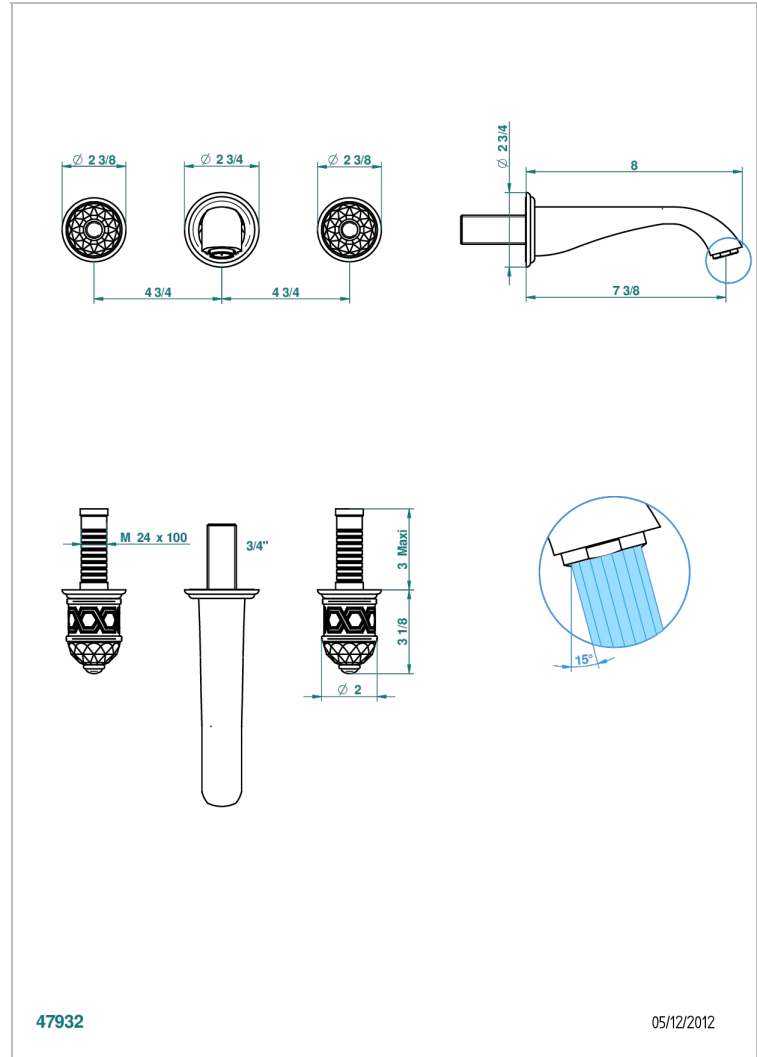

# DUOMO, KRISTALL

U4F-41GB

Trim only for wall mounted 3-hole bath mixer

THG<sup>®</sup>  
PARIS

47932

05/12/2012

## EIGENSCHAFTEN

- Duomo, Kristall
- Trim only for wall mounted 3-hole bath mixer

## TECHNISCHE DATEN

- Recommandé : 3 bars (max. 5 bars) - Advised : 43,5 psi (max. 72 psi)
- Bec : 35 l/min à 3 bars
- Spout : 9.26 gpm at 43.5 psi

## ÄHNLICHE PRODUKTE

- Ref. G00-40AC Up-teil für wandarmatur
- Ref. G00-40AM Up-teil für wandarmatur