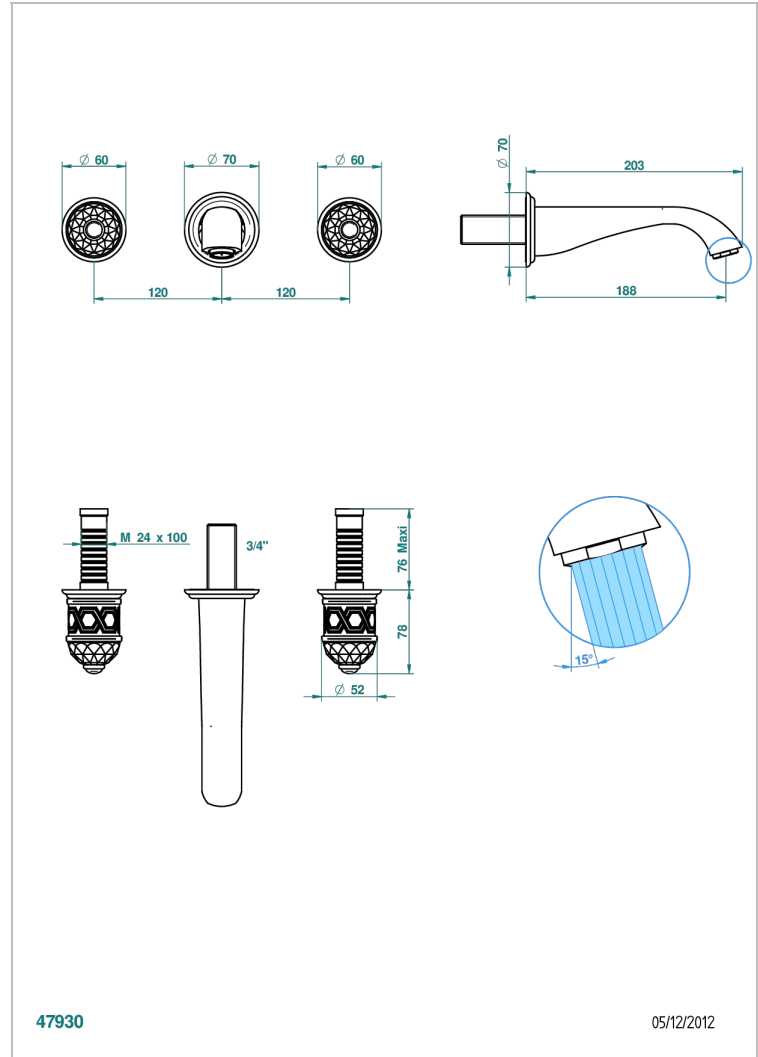

DUOMO CRISTAL

U4F-40GBUS

Garniture pour mélangeur de lavabo mural - bec goliath- standard américain

THG[®]
PARIS

CARACTÉRISTIQUES

- Ensemble composé d'un bec mural de lavabo et des 2 garnitures de robinets
- Nécessite partie encastrée Réf. 40AC/US
- Laiton sans plomb
- Aérateur-mousseur
- Livré sans vidage
- Raccordement aux standards US

SPECIFICATIONS TECHNIQUES

- Recommandé : 3 bars (max. 5 bars) - Advised : 43,5 psi (max. 72 psi)
- 15 l/min à 3 bars (4 gpm at 43.5 psi)

PRODUITS ASSOCIÉS

- Ref. G00-40AM/US Partie à encastrer pour mélangeur mural - version manettes- standard américain