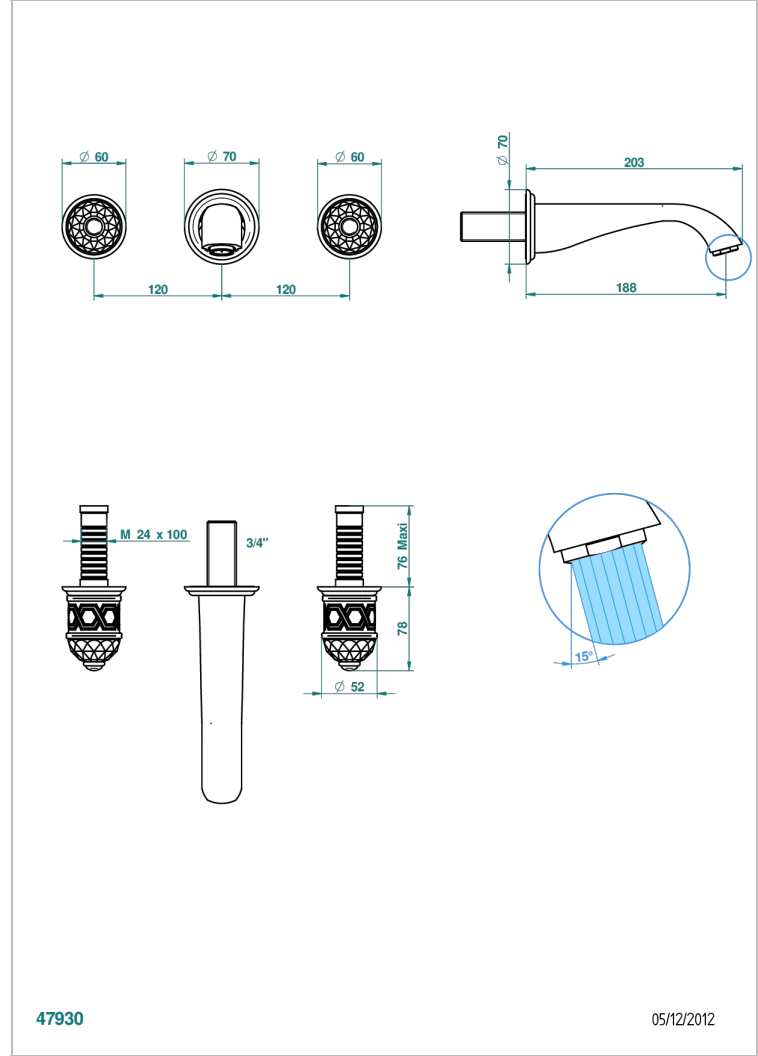

# DUOMO CRYSTAL

U4F-40GBUS

Garniture pour mélangeur de lavabo mural - bec goliath- standard américain

THG<sup>®</sup>  
PARIS

47930

05/12/2012

## CARACTERÍSTICAS

- Duomo Crystal
- Garniture pour mélangeur de lavabo mural - bec goliath- standard américain