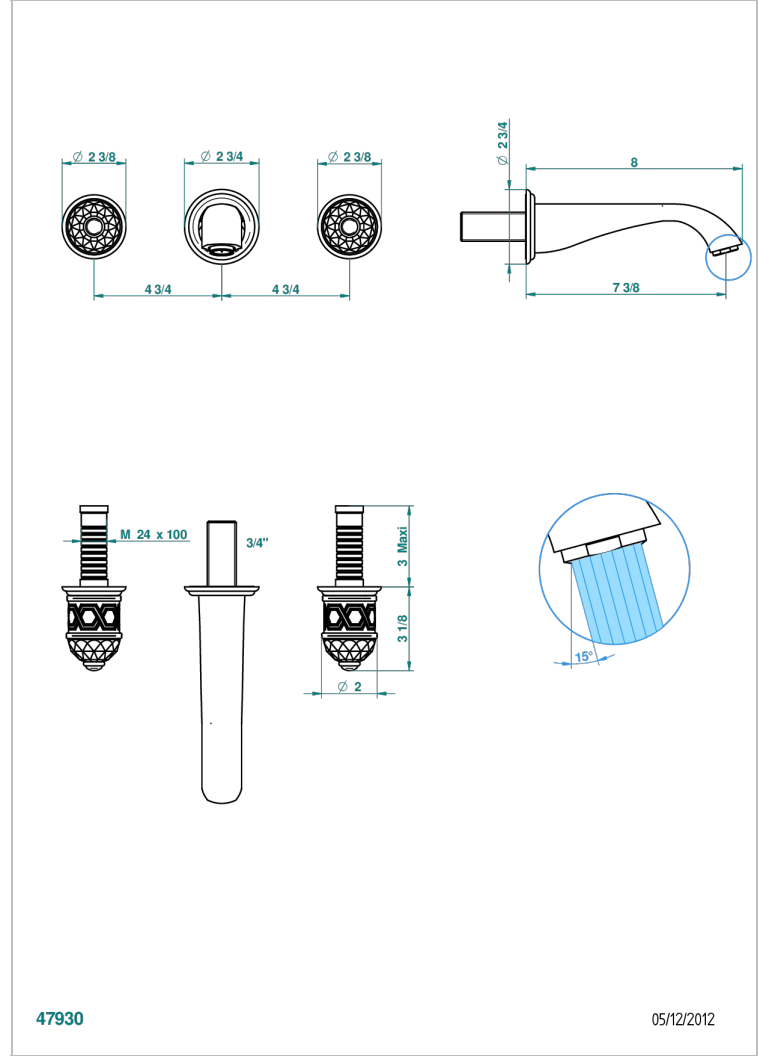

DUOMO CRISTAL

U4F-40GBUS

Garniture pour mélangeur de lavabo mural - bec goliath- standard américain

THG[®]
PARIS

CARACTÉRISTIQUES

- Ensemble composé d'un bec mural de lavabo et des 2 garnitures de robinets
- Nécessite partie encastrée Réf. 40AC/US
- Laiton sans plomb
- Aérateur-mousseur
- Livré sans vidage
- Raccordement aux standards US

SPÉCIFICATIONS TECHNIQUES

- Recommandé : 3 bars (max. 5 bars) - Advised : 43,5 psi (max. 72 psi)
- 15 l/min à 3 bars (4 gpm at 43.5 psi)

PRODUITS ASSOCIÉS

- Ref. G00-40AM/US Partie à encastrer pour mélangeur mural - version manettes- standard américain