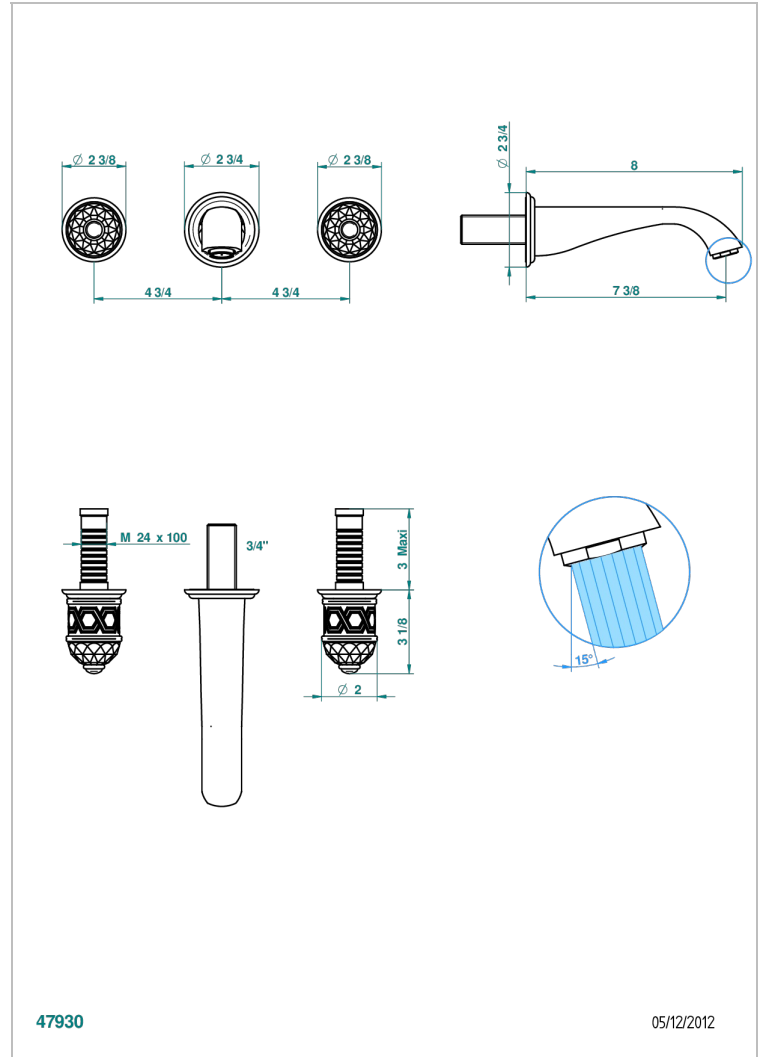

# DUOMO CRYSTAL

U4F-40GBUS

Garniture pour mélangeur de lavabo mural - bec goliath- standard américain

THG<sup>®</sup>  
PARIS

## CARACTERÍSTICAS

- Duomo Crystal
- Garniture pour mélangeur de lavabo mural - bec goliath- standard américain

## PRODUCTOS RELACIONADOS

- Ref. G00-40AM/US Partie à encastrer pour mélangeur mural - version manettes- standard américain