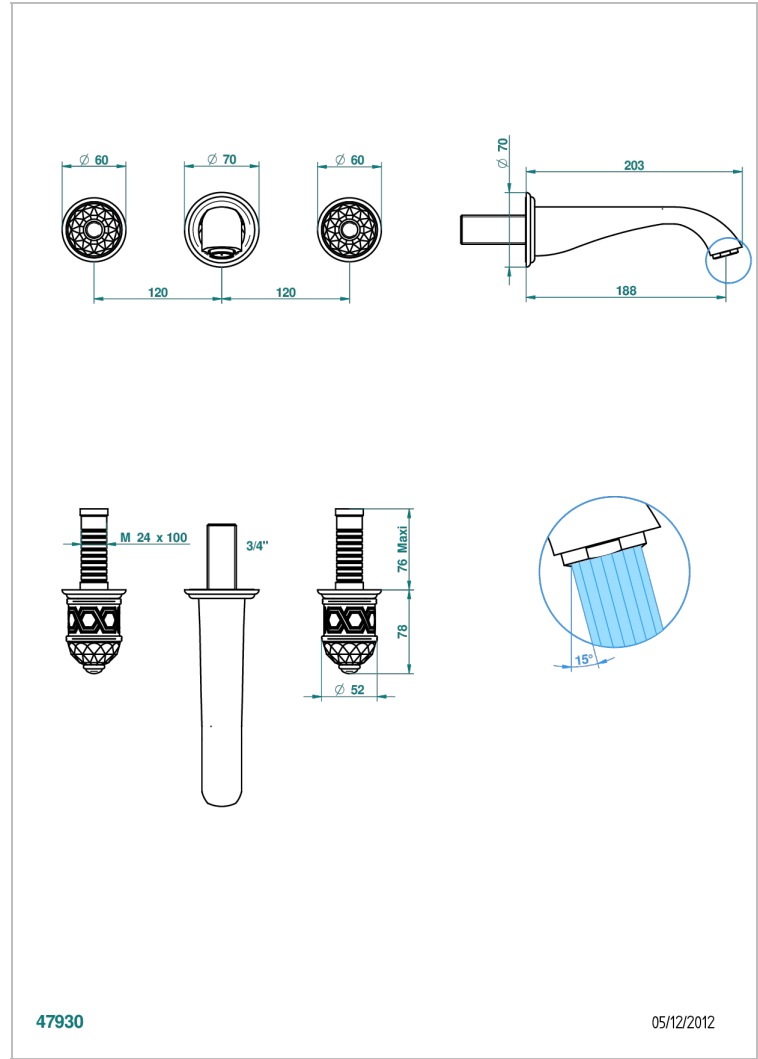

DUOMO CRYSTAL

U4F-40GB

入墙式台盆龙头配件，大号喷嘴

THG[®]
PARIS

特色

- Duomo Crystal
- 入墙式台盆龙头配件，大号喷嘴

技术特征

- Recommandé : 3 bars (max. 5 bars) - Advised : 43,5 psi (max. 72 psi)
- 15 l/min à 3 bars (4 gpm at 43.5 psi)

相关的SKU

- Ref. G00-40AC 无下水器入墙式龙头嵌入部分 - 四通手柄版
- Ref. G00-40AM 无下水器入墙式龙头嵌入部分 - 单手柄柄版

可选饰面

Black ceram - D30
Blush PVD - H62
Graphite PVD - H64
Matt Umber PVD - H67
Matt blush PVD - H60
Matt graphite PVD - H65