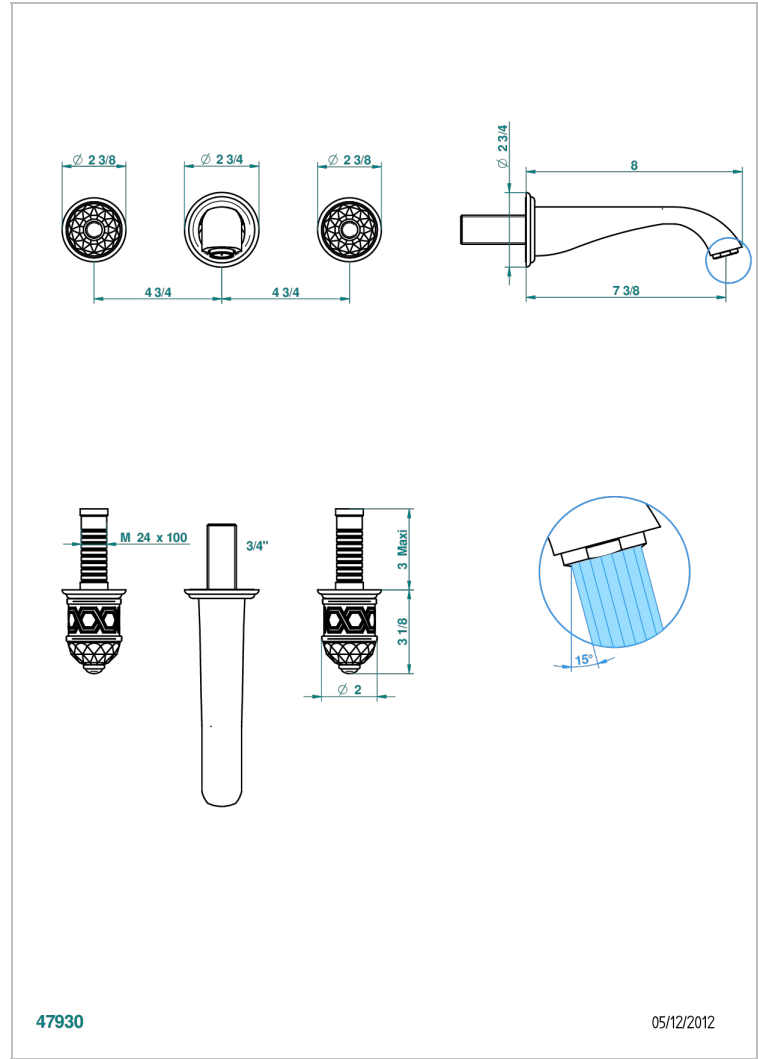

DUOMO CRISTAL

U4F-40GB

Garniture pour mélangeur de lavabo mural, bec goliath

THG[®]
PARIS

CARACTÉRISTIQUES

- Ensemble composé d'un bec mural de lavabo et des 2 garnitures de robinets
- Nécessite partie encastrée Réf. 40AC
- Laiton sans plomb
- Aérateur-mousseur
- Livré sans vidage

SPÉCIFICATIONS TECHNIQUES

- Recommandé : 3 bars (max. 5 bars) - Advised : 43,5 psi (max. 72 psi)
- 15 l/min à 3 bars (4 gpm at 43.5 psi)

PRODUITS ASSOCIÉS

- Ref. G00-40AC Partie à encastrer pour mélangeur mural - version croisillons
- Ref. G00-40AM Partie à encastrer pour mélangeur mural - version manettes