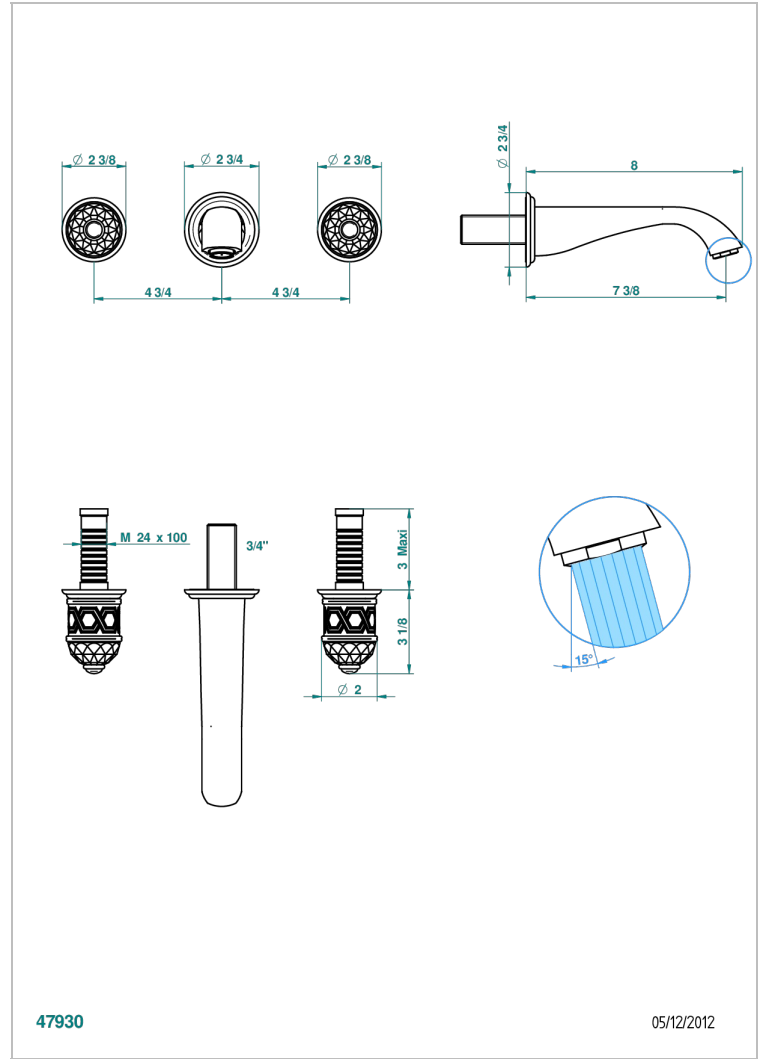

DUOMO CRYSTAL

U4F-40GB

入墙式台盆龙头配件，大号喷嘴

THG[®]
PARIS

47930

05/12/2012

特色

- Duomo Crystal
- 入墙式台盆龙头配件，大号喷嘴

技术特征

- Recommandé : 3 bars (max. 5 bars) - Advised : 43,5 psi (max. 72 psi)
- 15 l/min à 3 bars (4 gpm at 43.5 psi)

相关的SKU

- Ref. G00-40AC 无下水器入墙式龙头嵌入部分 - 四通手柄版
- Ref. G00-40AM 无下水器入墙式龙头嵌入部分 - 单手柄柄版

可选饰面

Black ceram - D30
Blush PVD - H62
Graphite PVD - H64
Matt Umber PVD - H67
Matt blush PVD - H60
Matt graphite PVD - H65