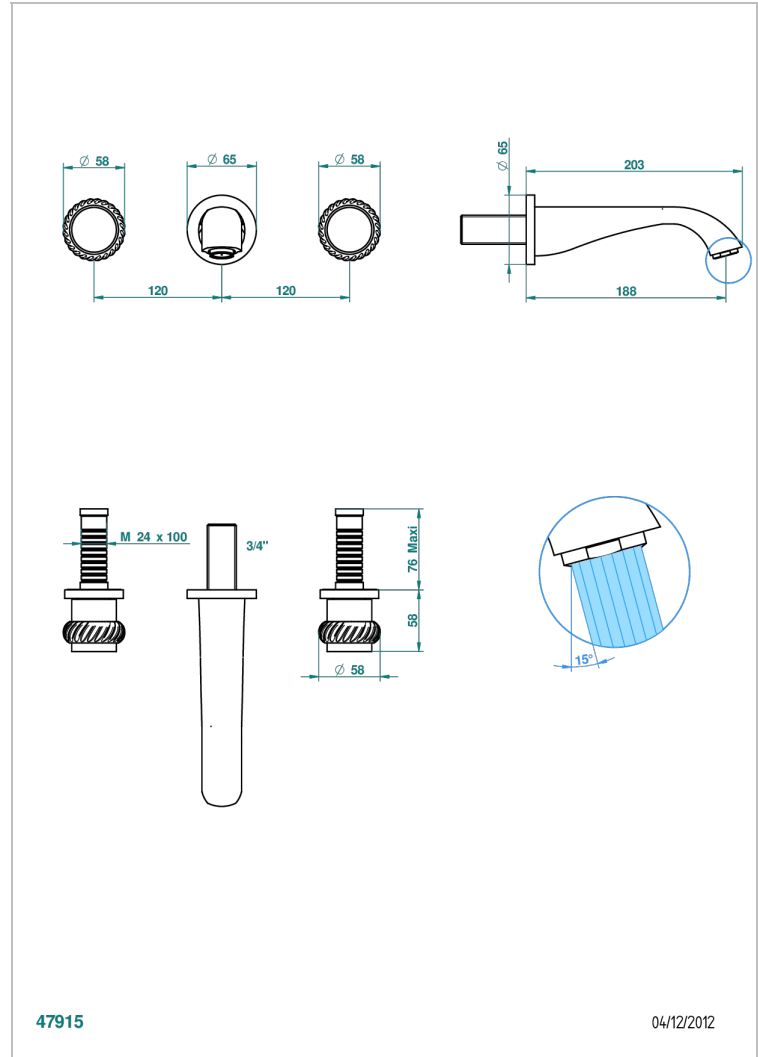

# DIPLOMATE, MIT KORDEL

U4C-41GB

Trim only for wall mounted 3-hole bath mixer

THG<sup>®</sup>  
PARIS

47915

04/12/2012

## EIGENSCHAFTEN

- Diplömate, mit Kordel
- Trim only for wall mounted 3-hole bath mixer

## TECHNISCHE DATEN

- Recommandé : 3 bars (max. 5 bars) - Advised : 43,5 psi (max. 72 psi)
- Bec : 35 l/min à 3 bars
- Spout : 9.26 gpm at 43.5 psi

## ÄHNLICHE PRODUKTE

- Ref. G00-40AC Up-teil für wandarmatur
- Ref. G00-40AM Up-teil für wandarmatur