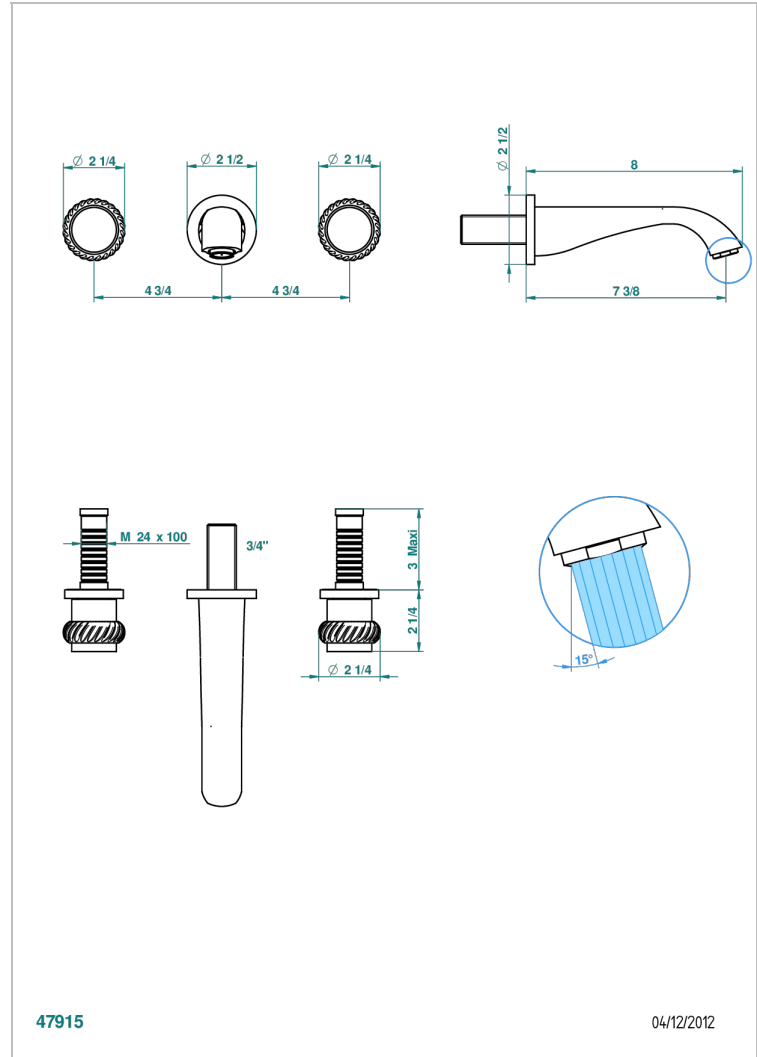

DIPLOMATE, MIT KORDEL

U4C-41GB

Trim only for wall mounted 3-hole bath mixer

THG[®]
PARIS

EIGENSCHAFTEN

- Diplamate, mit Kordel
- Trim only for wall mounted 3-hole bath mixer

TECHNISCHE DATEN

- Recommandé : 3 bars (max. 5 bars) - Advised : 43,5 psi (max. 72 psi)
- Bec : 35 l/min à 3 bars
- Spout : 9.26 gpm at 43.5 psi

ÄHNLICHE PRODUKTE

- Ref. G00-40AC Up-teil für wandarmatur
- Ref. G00-40AM Up-teil für wandarmatur

VERFÜGBARE OBERFLÄCHEN

Altnickel - H28
Blassgold - F30
Blassgold matt unlackiert - F31
Bronze hell - D01
Chrom - A02
Chrom / gold - G02