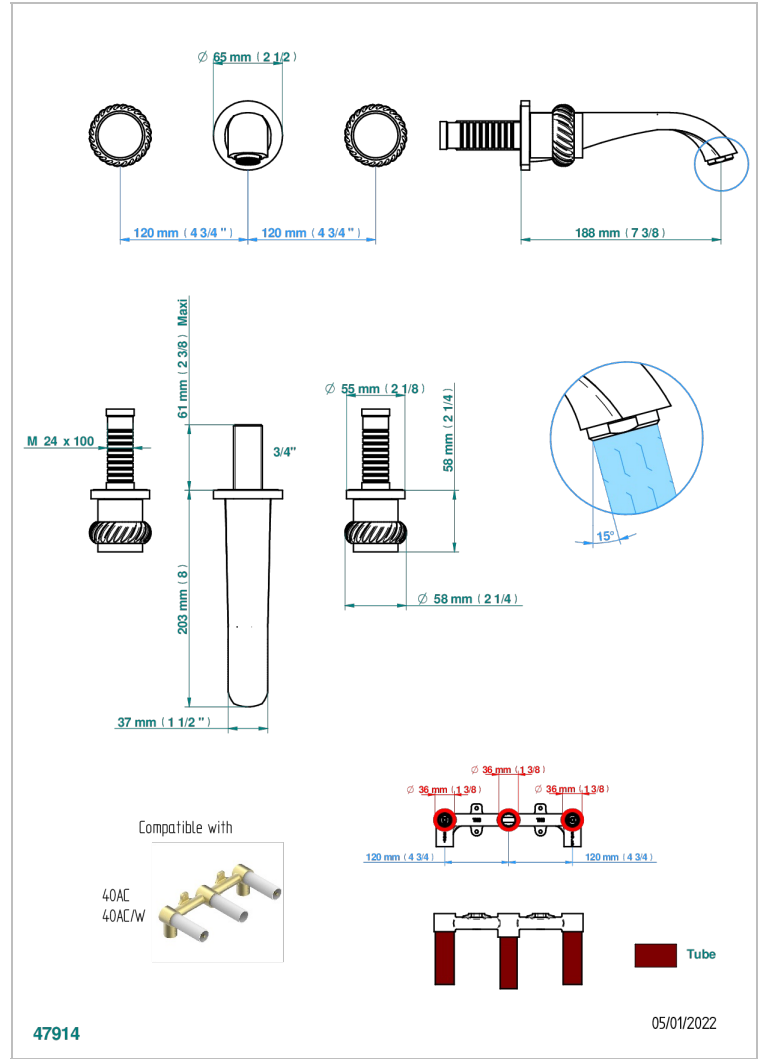

# DIPLOMATE BAGUES TORSADEES

U4C-40GB

Garniture pour mélangeur de lavabo mural, bec goliath

THG<sup>®</sup>  
PARIS

## CARACTÉRISTIQUES

- Ensemble composé d'un bec mural de lavabo et des 2 garnitures de robinets
- Nécessite partie encastrée Réf. 40AC
- Laiton sans plomb
- Aérateur-mousseur
- Livré sans vidage

## SPECIFICATIONS TECHNIQUES

- Recommandé : 3 bars (max. 5 bars) - Advised : 43,5 psi (max. 72 psi)
- 15 l/min à 3 bars (4 gpm at 43.5 psi)

## PRODUITS ASSOCIÉS

- Ref. G00-40AC Partie à encastrer pour mélangeur mural - version croisillons
- Ref. G00-40AM Partie à encastrer pour mélangeur mural - version manettes