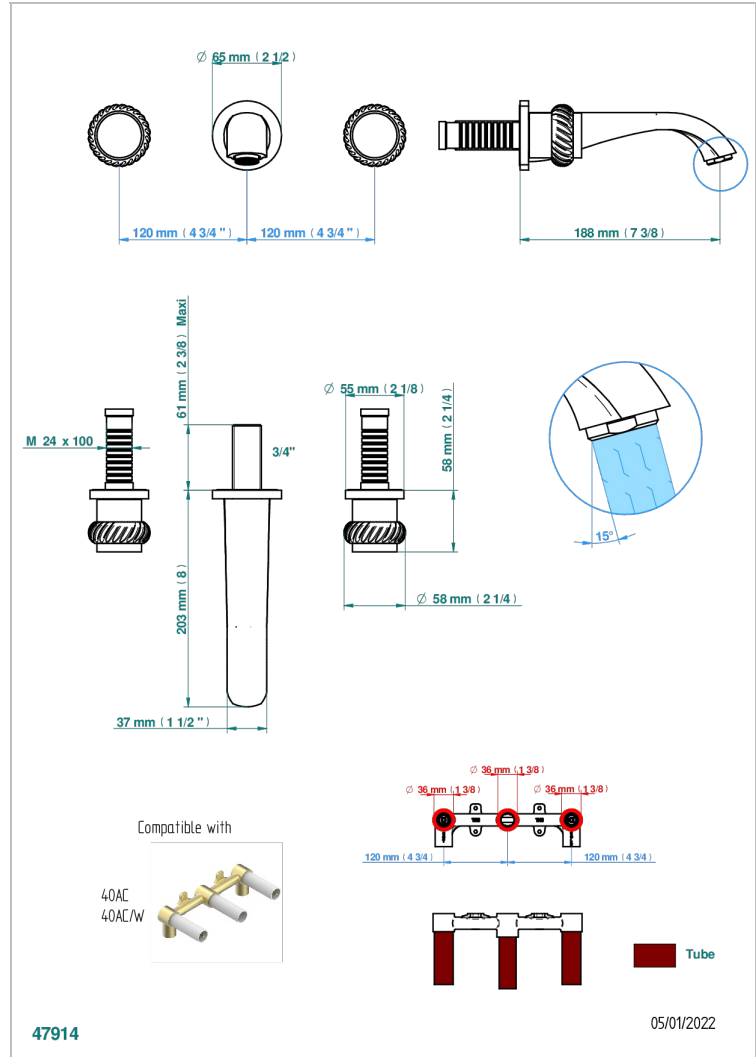

# DIPLOMATE ANILLO TRENZADO

U4C-40GB

Grifería para mezclador de lavabo de pared, caño goliat

THG  
PARIS

## CARACTERÍSTICAS

- Diplómate anillo trenzado
- Grifería para mezclador de lavabo de pared, caño goliat

## ESPECIFICACIONES TÉCNICAS

- Recommandé : 3 bars (max. 5 bars) - Advised : 43,5 psi (max. 72 psi)
- 15 l/min à 3 bars (4 gpm at 43.5 psi)

## PRODUCTOS RELACIONADOS

- Ref. G00-40AC Rough parts for wall mounted 3 hole mixer, cross handle version
- Ref. G00-40AM Rough parts for wall mounted 3 hole mixer, lever handle version