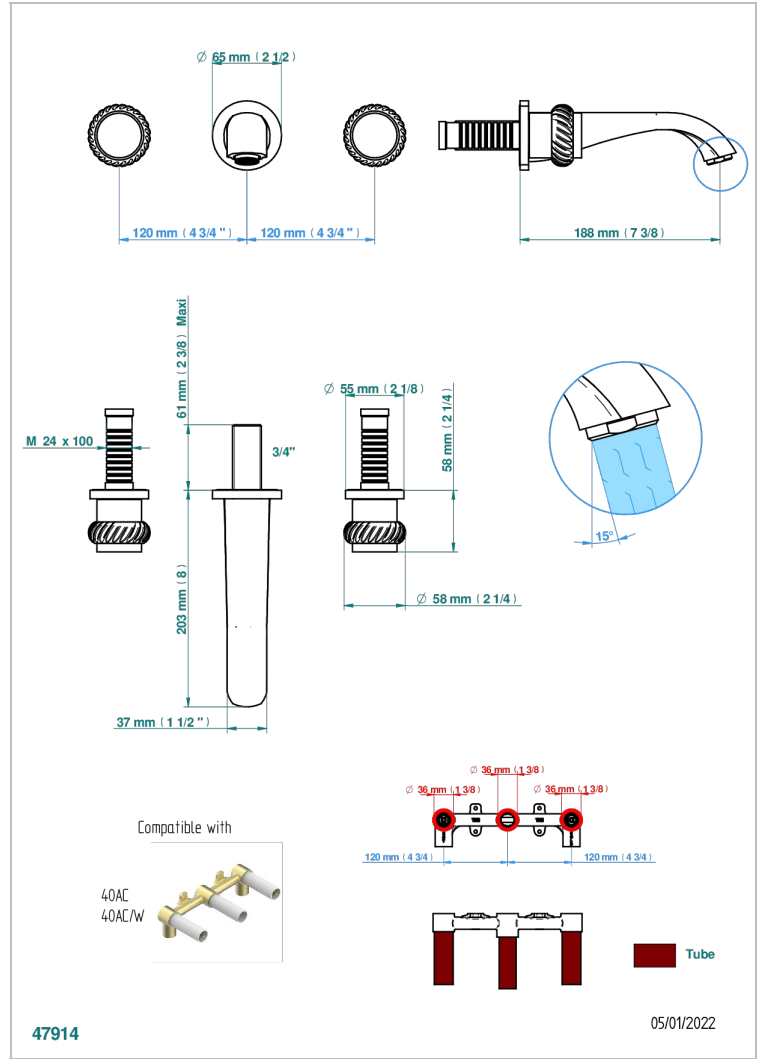

DIPLOMATE BAGUES TORSADEES

U4C-40GB

Garniture pour mélangeur de lavabo mural, bec goliath

THG[®]
PARIS

CARACTÉRISTIQUES

- Ensemble composé d'un bec mural de lavabo et des 2 garnitures de robinets
- Nécessite partie encastrée Réf. 40AC
- Laiton sans plomb
- Aérateur-mousseur
- Livré sans vidage

SPECIFICATIONS TECHNIQUES

- Recommandé : 3 bars (max. 5 bars) - Advised : 43,5 psi (max. 72 psi)
- 15 l/min à 3 bars (4 gpm at 43.5 psi)

PRODUITS ASSOCIÉS

- Ref. G00-40AC Partie à encastrer pour mélangeur mural - version croisillons
- Ref. G00-40AM Partie à encastrer pour mélangeur mural - version manettes