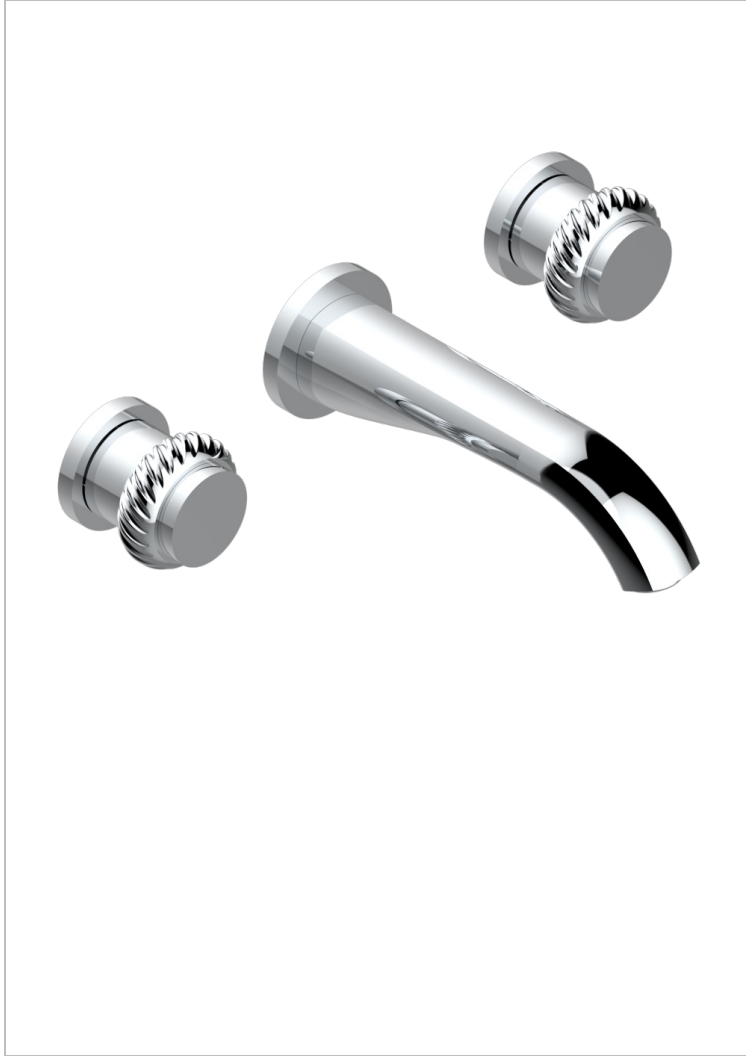

DIPLOMATE BAGUES TORSADEES

U4C-40GB

Garniture pour mélangeur de lavabo mural, bec goliath

THG[®]
PARIS

CARACTÉRISTIQUES

- Ensemble composé d'un bec mural de lavabo et des 2 garnitures de robinets
- Nécessite partie encastrée Réf. 40AC
- Laiton sans plomb
- Aérateur-mousseur
- Livré sans vidage

SPECIFICATIONS TECHNIQUES

- Recommandé : 3 bars (max. 5 bars) - Advised : 43,5 psi (max. 72 psi)
- 15 l/min à 3 bars (4 gpm at 43.5 psi)

PRODUITS ASSOCIÉS

- Ref. G00-40AC Partie à encastrer pour mélangeur mural - version croisillons
- Ref. G00-40AM Partie à encastrer pour mélangeur mural - version manettes

FINITIONS DISPONIBLES

Bronze clair - D01
Chromé - A02
Chromé / doré - G02
Chromé mat - C02
Doré brillant - F01
Doré mat - F07

Nickel brillant - B01
Nickel mat - C01
Noir mat céramique - D30
Or pâle - F30
Or pâle mat - F31
Pvd blush - H62