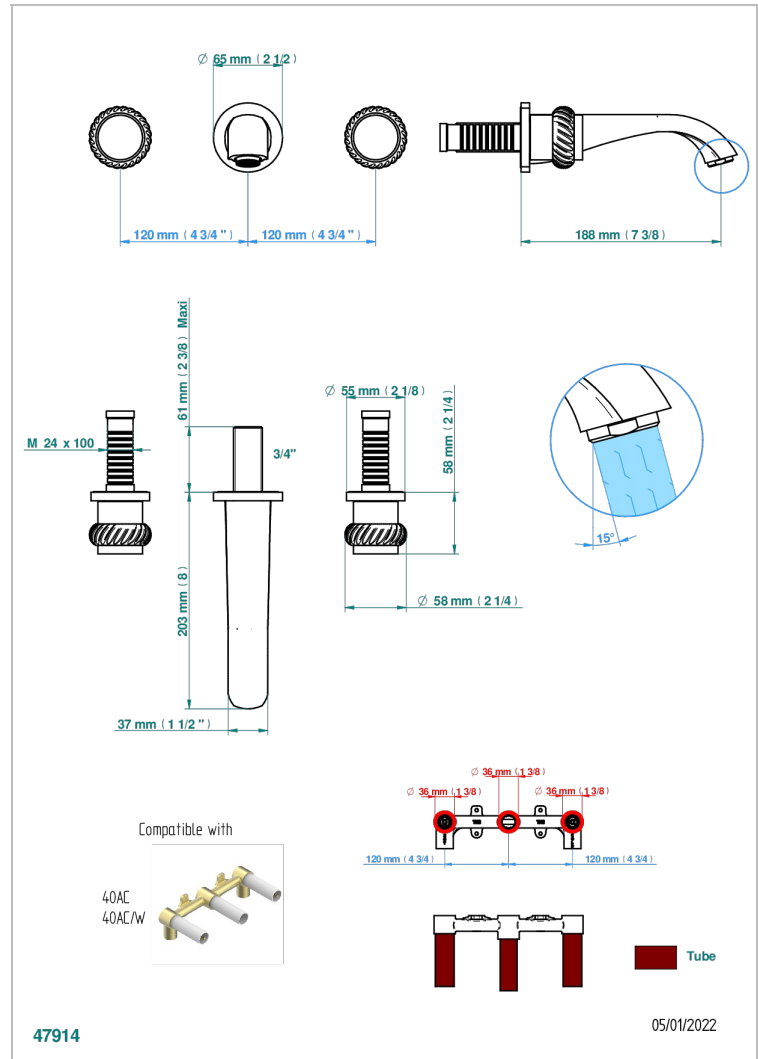

# DIPLOMATE ANILLO TRENZADO

U4C-40GB

Grifería para mezclador de lavabo de pared, caño goliat

THG  
PARIS

## CARACTERÍSTICAS

- Diplomate anillo trenzado
- Grifería para mezclador de lavabo de pared, caño goliat

## ESPECIFICACIONES TÉCNICAS

- Recommandé : 3 bars (max. 5 bars) - Advised : 43,5 psi (max. 72 psi)
- 15 l/min à 3 bars (4 gpm at 43.5 psi)

## PRODUCTOS RELACIONADOS

- Ref. G00-40AC Rough parts for wall mounted 3 hole mixer, cross handle version
- Ref. G00-40AM Rough parts for wall mounted 3 hole mixer, lever handle version