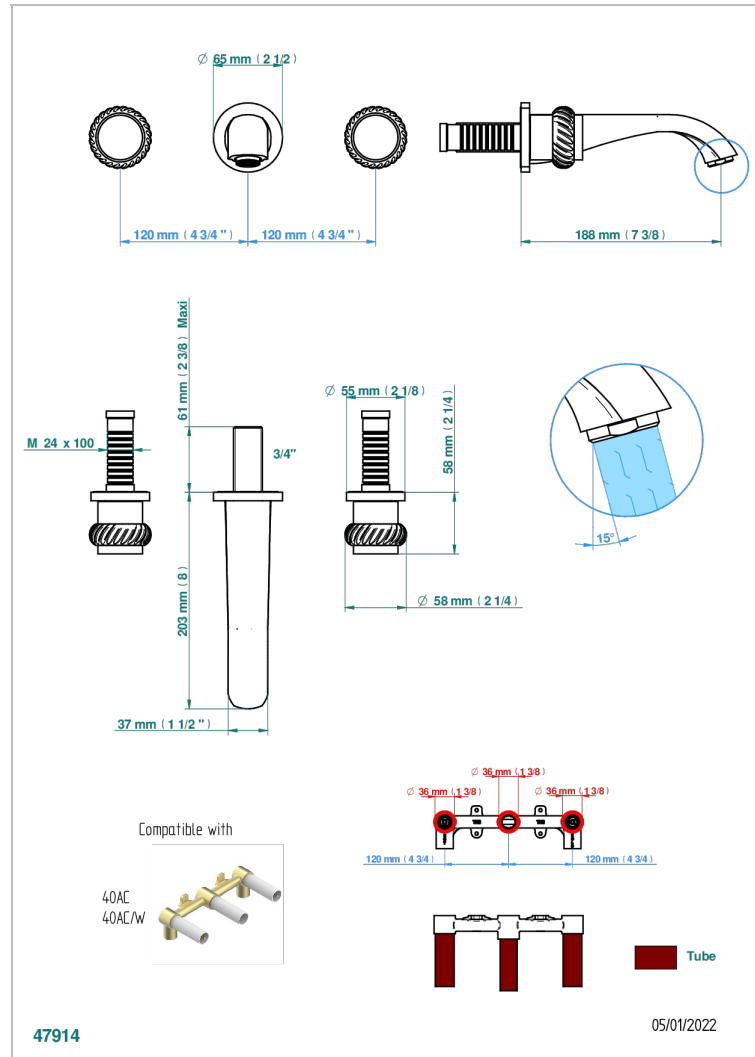

DIPLOMATE, MIT KORDEL

U4C-40GB

Garnitur für Waschtischbatterie zur Wandmontage, Goliath Auslauf

THG
PARIS

EIGENSCHAFTEN

- Diplomate, mit Kordel
- Garnitur für Waschtischbatterie zur Wandmontage, Goliath Auslauf

TECHNISCHE DATEN

- Recommandé : 3 bars (max. 5 bars) - Advised : 43,5 psi (max. 72 psi)
- 15 l/min à 3 bars (4 gpm at 43.5 psi)

ÄHNLICHE PRODUKTE

- Ref. G00-40AC Up-teil für wandarmatur
- Ref. G00-40AM Up-teil für wandarmatur

VERFÜGBARE OBERFLÄCHEN

Altnickel - H28
Blassgold - F30
Blassgold matt unlackiert - F31
Bronze hell - D01
Chrom - A02
Chrom / gold - G02

Chrom matt - C02
Gold - F01
Gold matt - F07
Kupfer altrot matt lackiert - H07
Mattschwarz keramik - D30
Nickel matt - C01