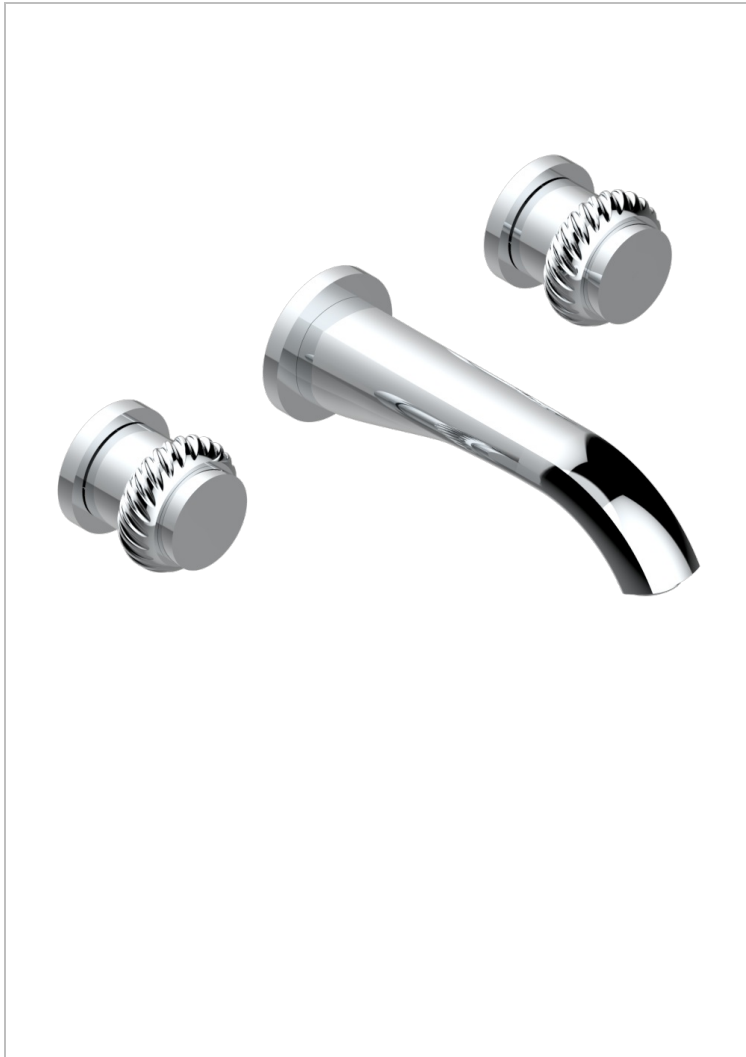

DIPLOMATE, MIT KORDEL

U4C-40GB

Garnitur für Waschtischbatterie zur Wandmontage, Goliath Auslauf

THG
PARIS

EIGENSCHAFTEN

- Diplomate, mit Kordel
- Garnitur für Waschtischbatterie zur Wandmontage, Goliath Auslauf

TECHNISCHE DATEN

- Recommandé : 3 bars (max. 5 bars) - Advised : 43,5 psi (max. 72 psi)
- 15 l/min à 3 bars (4 gpm at 43.5 psi)

ÄHNLICHE PRODUKTE

- Ref. G00-40AC Up-teil für wandarmatur
- Ref. G00-40AM Up-teil für wandarmatur

VERFÜGBARE OBERFLÄCHEN

Altnickel - H28
Blassgold - F30
Blassgold matt unlackiert - F31
Bronze hell - D01
Chrom - A02
Chrom / gold - G02

Chrom matt - C02
Gold - F01
Gold matt - F07
Kupfer altrot matt lackiert - H07
Mattschwarz keramik - D30
Nickel matt - C01