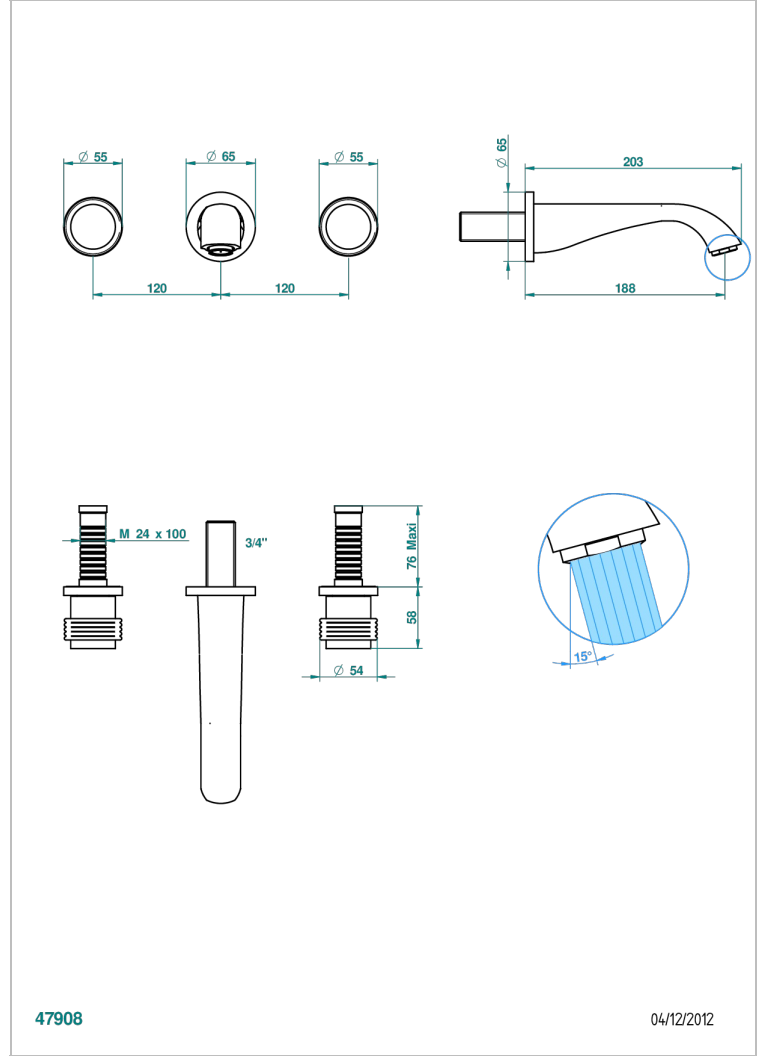

DIPLOMATE ANILLO ANILLADO

U4B-41GB

Trim only for wall mounted 3-hole bath mixer

THG[®]
PARIS

47908

04/12/2012

CARACTERÍSTICAS

- Diplomate anillo anillado
- Trim only for wall mounted 3-hole bath mixer

ESPECIFICACIONES TÉCNICAS

- Recommandé : 3 bars (max. 5 bars) - Advised : 43,5 psi (max. 72 psi)
- Bec : 35 l/min à 3 bars
- Spout : 9.26 gpm at 43.5 psi

PRODUCTOS RELACIONADOS

- Ref. G00-40AM/US Partie à encastrer pour mélangeur mural - version manettes- standard américain