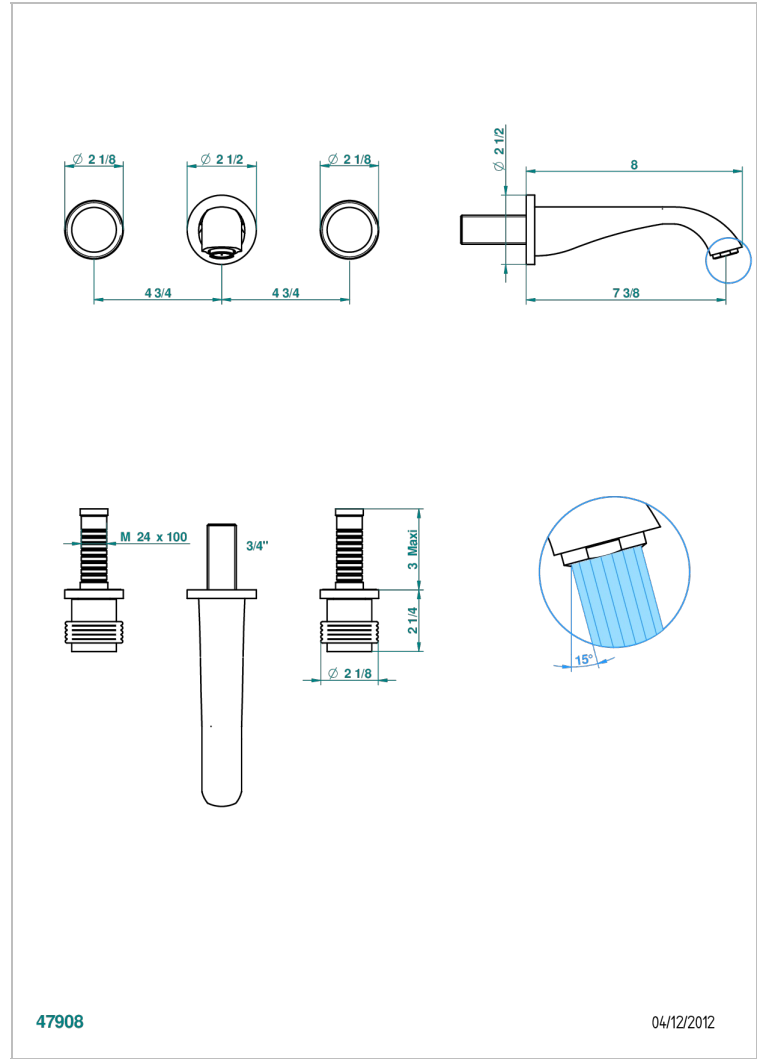

DIPLOMATE ANILLO ANILLADO

U4B-41GB

Trim only for wall mounted 3-hole bath mixer

THG[®]
PARIS

47908

04/12/2012

CARACTERÍSTICAS

- Diplomate anillo anillado
- Trim only for wall mounted 3-hole bath mixer

ESPECIFICACIONES TÉCNICAS

- Recommandé : 3 bars (max. 5 bars) - Advised : 43,5 psi (max. 72 psi)
- Bec : 35 l/min à 3 bars
- Spout : 9.26 gpm at 43.5 psi

PRODUCTOS RELACIONADOS

- Ref. G00-40AM/US Partie à encastrer pour mélangeur mural - version manettes- standard américain