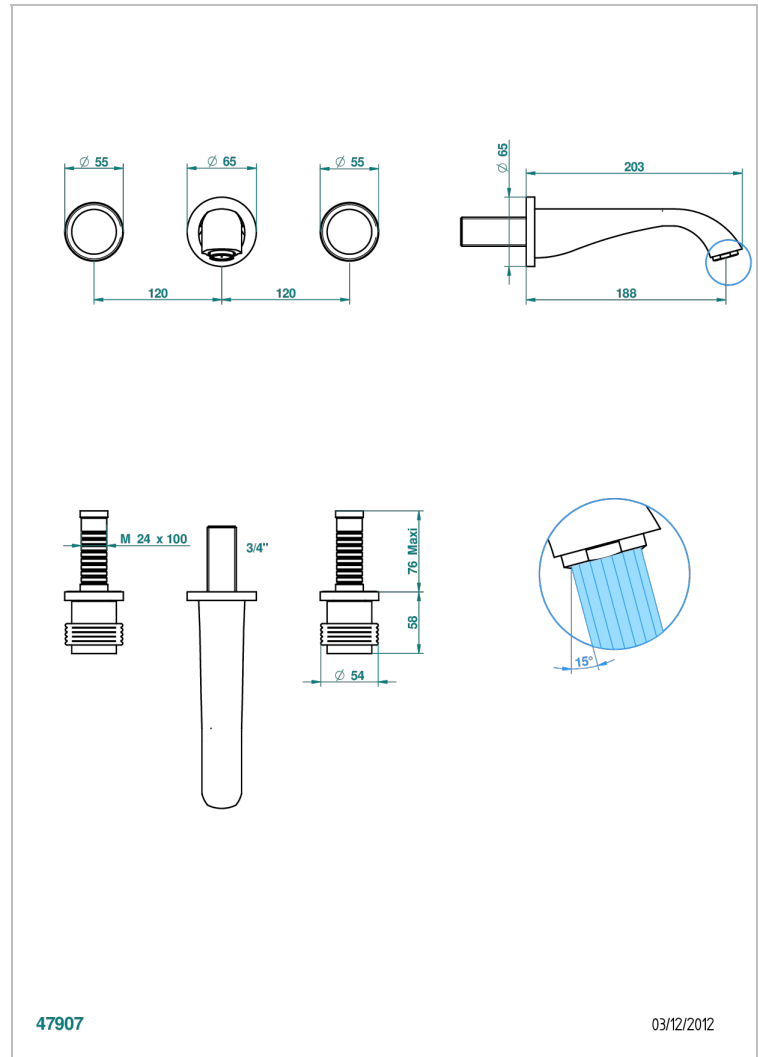

DIPLOMATE BAGUES ANNELEES

U4B-40GBUS

Garniture pour mélangeur de lavabo mural - bec goliath- standard américain

THG[®]
PARIS

CARACTÉRISTIQUES

- Ensemble composé d'un bec mural de lavabo et des 2 garnitures de robinets
- Nécessite partie encastrée Réf. 40AC/US
- Laiton sans plomb
- Aérateur-mousseur
- Livré sans vidage
- Raccordement aux standards US

SPECIFICATIONS TECHNIQUES

- Recommandé : 3 bars (max. 5 bars) - Advised : 43,5 psi (max. 72 psi)
- 15 l/min à 3 bars (4 gpm at 43.5 psi)

PRODUITS ASSOCIÉS

- Ref. G00-40AM/US Partie à encastrer pour mélangeur mural - version manettes- standard américain