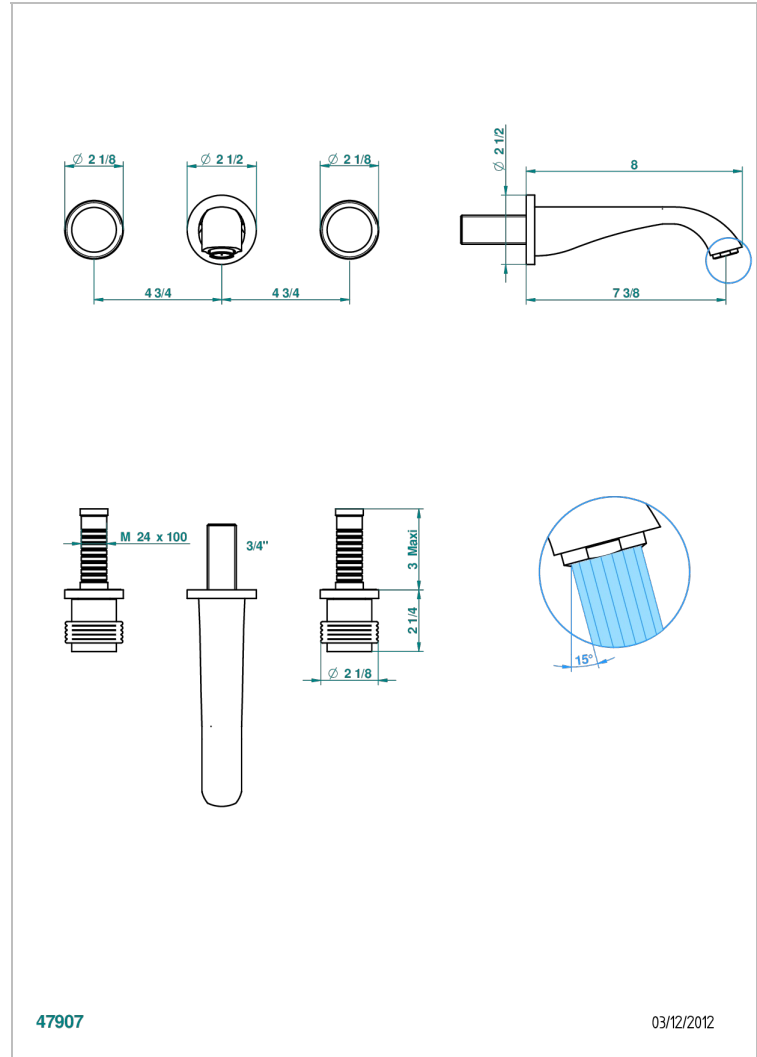

DIPLOMATE BAGUES ANNELEES

U4B-40GBUS

Garniture pour mélangeur de lavabo mural - bec goliath- standard américain

THG[®]
PARIS

CARACTÉRISTIQUES

- Ensemble composé d'un bec mural de lavabo et des 2 garnitures de robinets
- Nécessite partie encastrée Réf. 40AC/US
- Laiton sans plomb
- Aérateur-mousseur
- Livré sans vidage
- Raccordement aux standards US

SPECIFICATIONS TECHNIQUES

- Recommandé : 3 bars (max. 5 bars) - Advised : 43,5 psi (max. 72 psi)
- 15 l/min à 3 bars (4 gpm at 43.5 psi)

PRODUITS ASSOCIÉS

- Ref. G00-40AM/US Partie à encastrer pour mélangeur mural - version manettes- standard américain