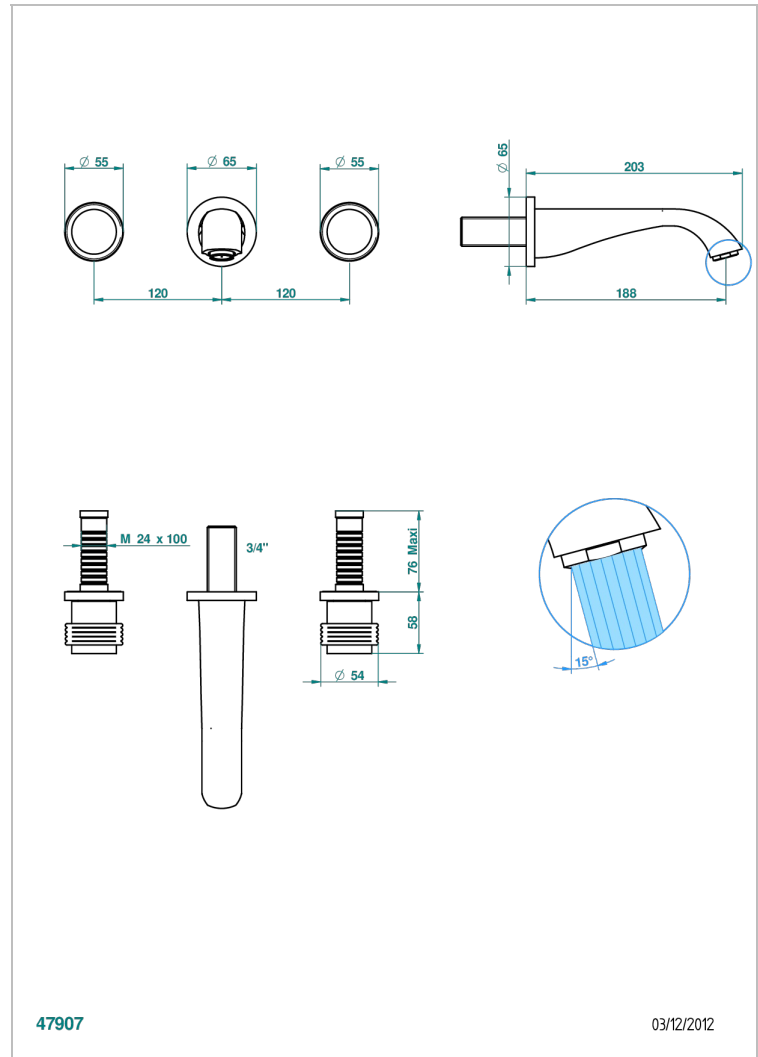

DIPLOMATE BAGUES ANNELEES

U4B-40GB

Garniture pour mélangeur de lavabo mural, bec goliath

THG[®]
PARIS

CARACTÉRISTIQUES

- Ensemble composé d'un bec mural de lavabo et des 2 garnitures de robinets
- Nécessite partie encastrée Réf. 40AC
- Laiton sans plomb
- Aérateur-mousseur
- Livré sans vidage

SPECIFICATIONS TECHNIQUES

- Recommandé : 3 bars (max. 5 bars) - Advised : 43,5 psi (max. 72 psi)
- 15 l/min à 3 bars (4 gpm at 43.5 psi)

PRODUITS ASSOCIÉS

- Ref. G00-40AC Partie à encastrer pour mélangeur mural - version croisillons
- Ref. G00-40AM Partie à encastrer pour mélangeur mural - version manettes