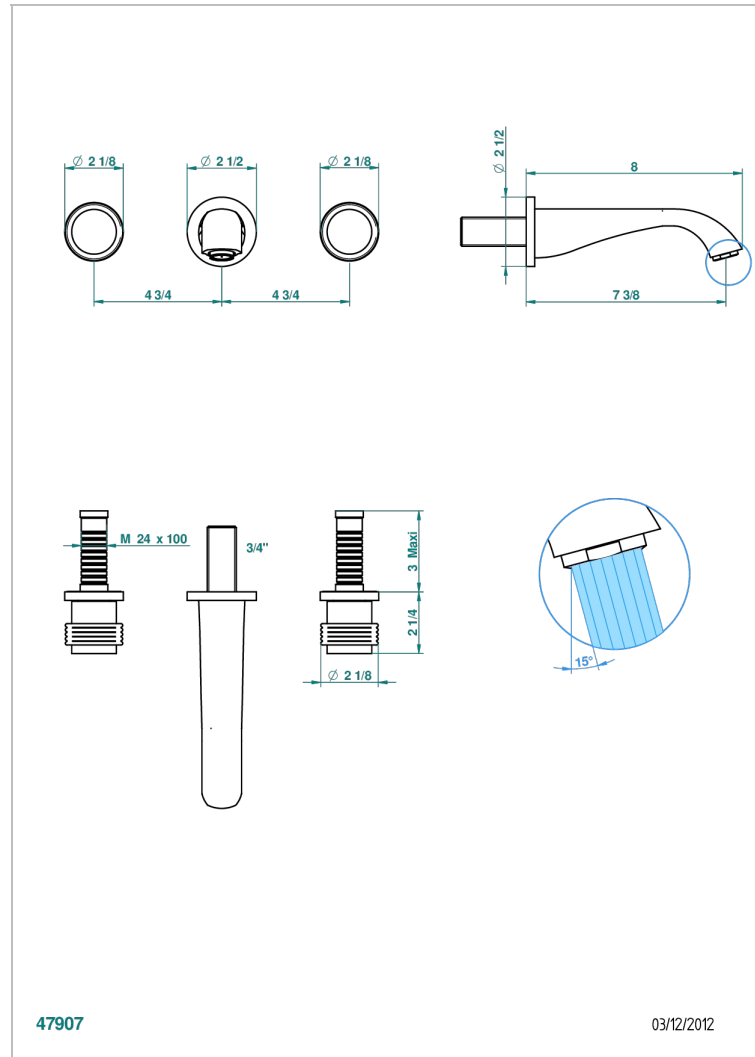

DIPLOMATE BAGUES ANNELEES

U4B-40GB

Garniture pour mélangeur de lavabo mural, bec goliath

THG[®]
PARIS

CARACTÉRISTIQUES

- Ensemble composé d'un bec mural de lavabo et des 2 garnitures de robinets
- Nécessite partie encastrée Réf. 40AC
- Laiton sans plomb
- Aérateur-mousseur
- Livré sans vidage

SPÉCIFICATIONS TECHNIQUES

- Recommandé : 3 bars (max. 5 bars) - Advised : 43,5 psi (max. 72 psi)
- 15 l/min à 3 bars (4 gpm at 43.5 psi)

PRODUITS ASSOCIÉS

- Ref. G00-40AC Partie à encastrer pour mélangeur mural - version croisillons
- Ref. G00-40AM Partie à encastrer pour mélangeur mural - version manettes