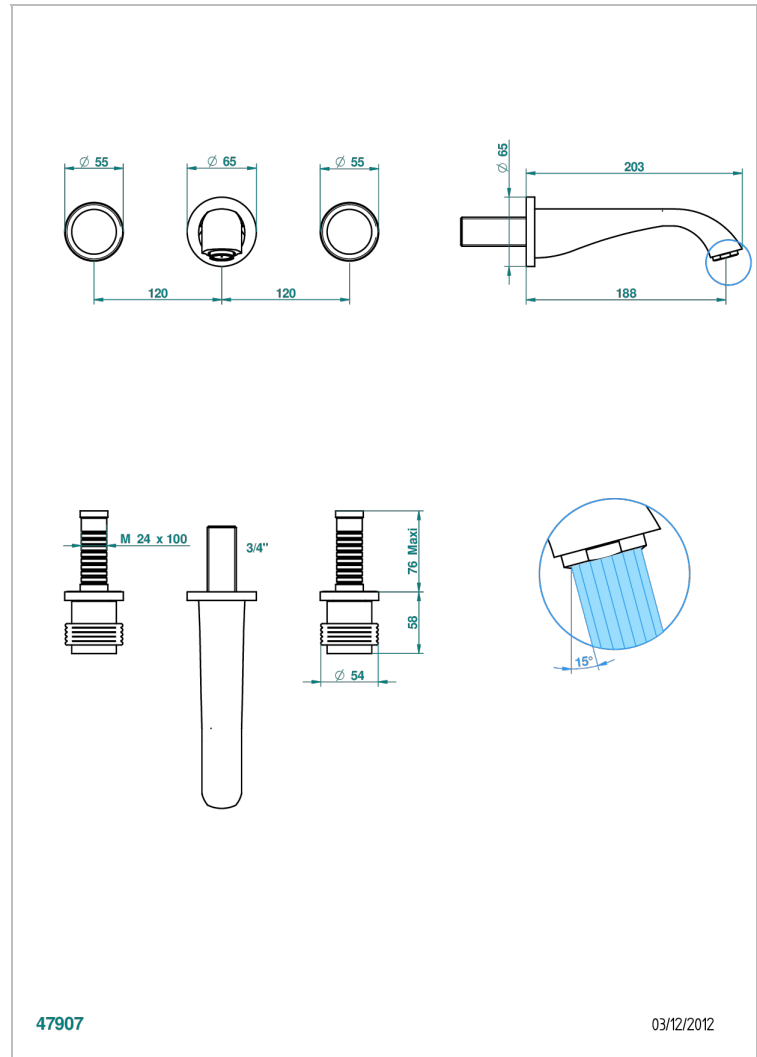

DIPLOMATE BAGUES ANNELEES

U4B-40GB

Garniture pour mélangeur de lavabo mural, bec goliath

THG[®]
PARIS

47907

03/12/2012

CARACTÉRISTIQUES

- Ensemble composé d'un bec mural de lavabo et des 2 garnitures de robinets
- Nécessite partie encastrée Réf. 40AC
- Laiton sans plomb
- Aérateur-mousseur
- Livré sans vidage

SPECIFICATIONS TECHNIQUES

- Recommandé : 3 bars (max. 5 bars) - Advised : 43,5 psi (max. 72 psi)
- 15 l/min à 3 bars (4 gpm at 43.5 psi)

PRODUITS ASSOCIÉS

- Ref. G00-40AC Partie à encastrer pour mélangeur mural - version croisillons
- Ref. G00-40AM Partie à encastrer pour mélangeur mural - version manettes