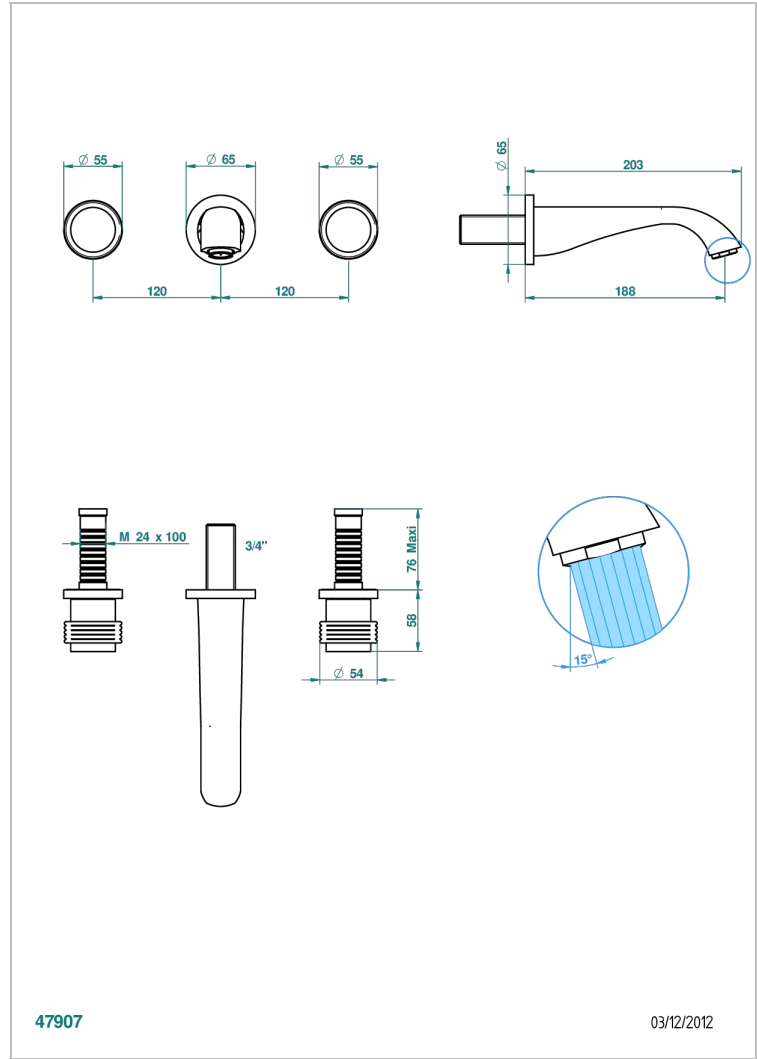

# DIPLOMATE ANILLO ANILLADO

U4B-40GB

Grifería para mezclador de lavabo de pared, caño goliat

THG<sup>®</sup>  
PARIS

## CARACTERÍSTICAS

- Diplomate anillo anillado
- Grifería para mezclador de lavabo de pared, caño goliat

## PRODUCTOS RELACIONADOS

- Ref. G00-40AC Rough parts for wall mounted 3 hole mixer, cross handle version
- Ref. G00-40AM Rough parts for wall mounted 3 hole mixer, lever handle version