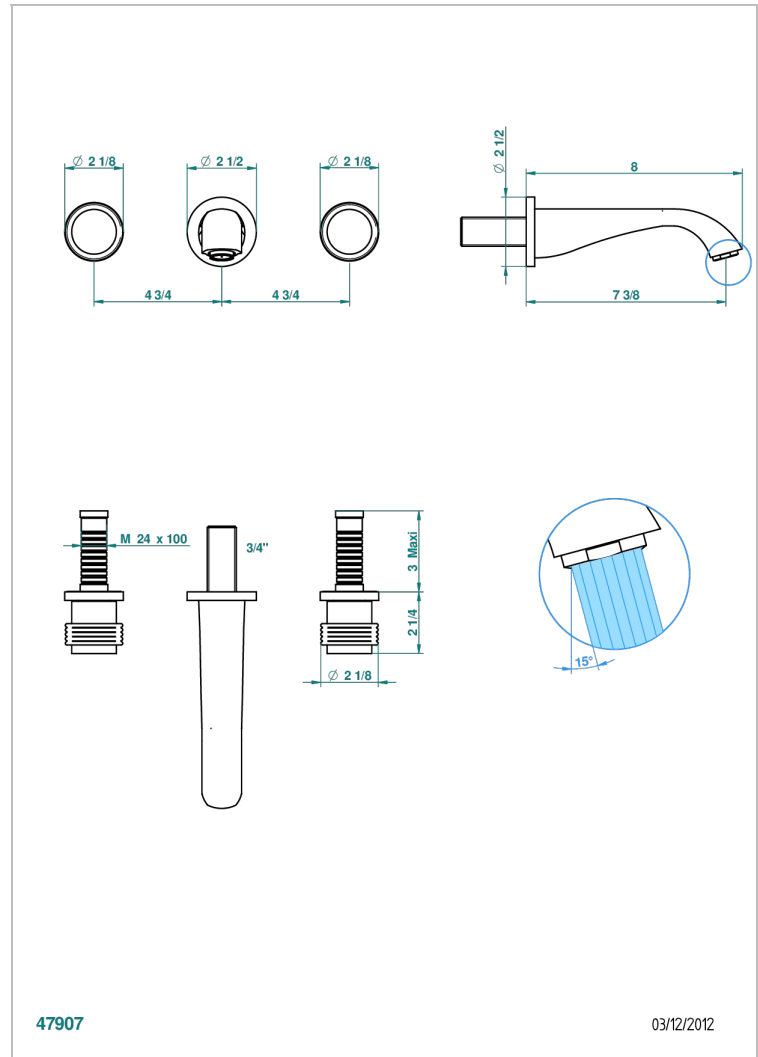

# DIPLOMATE BAGUES ANNELEES

U4B-40GB

Garniture pour mélangeur de lavabo mural, bec goliath

THG<sup>®</sup>  
PARIS

## CARACTÉRISTIQUES

- Ensemble composé d'un bec mural de lavabo et des 2 garnitures de robinets
- Nécessite partie encastrée Réf. 40AC
- Laiton sans plomb
- Aérateur-mousseur
- Livré sans vidage

## PRODUITS ASSOCIÉS

- Ref. G00-40AC Partie à encastrer pour mélangeur mural - version croisillons
- Ref. G00-40AM Partie à encastrer pour mélangeur mural - version manettes