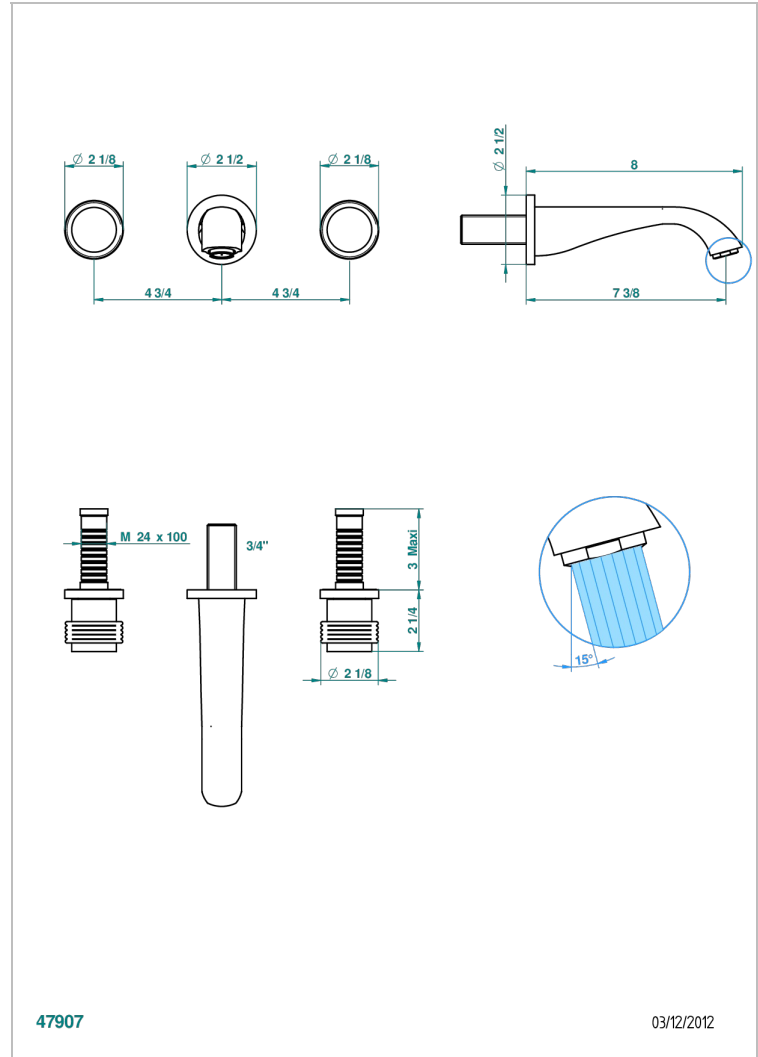

# DIPLOMATE ANILLO ANILLADO

U4B-40GB

Grifería para mezclador de lavabo de pared, caño goliat

THG<sup>®</sup>  
PARIS

## CARACTERÍSTICAS

- Diplomate anillo anillado
- Grifería para mezclador de lavabo de pared, caño goliat

## PRODUCTOS RELACIONADOS

- Ref. G00-40AC Rough parts for wall mounted 3 hole mixer, cross handle version
- Ref. G00-40AM Rough parts for wall mounted 3 hole mixer, lever handle version