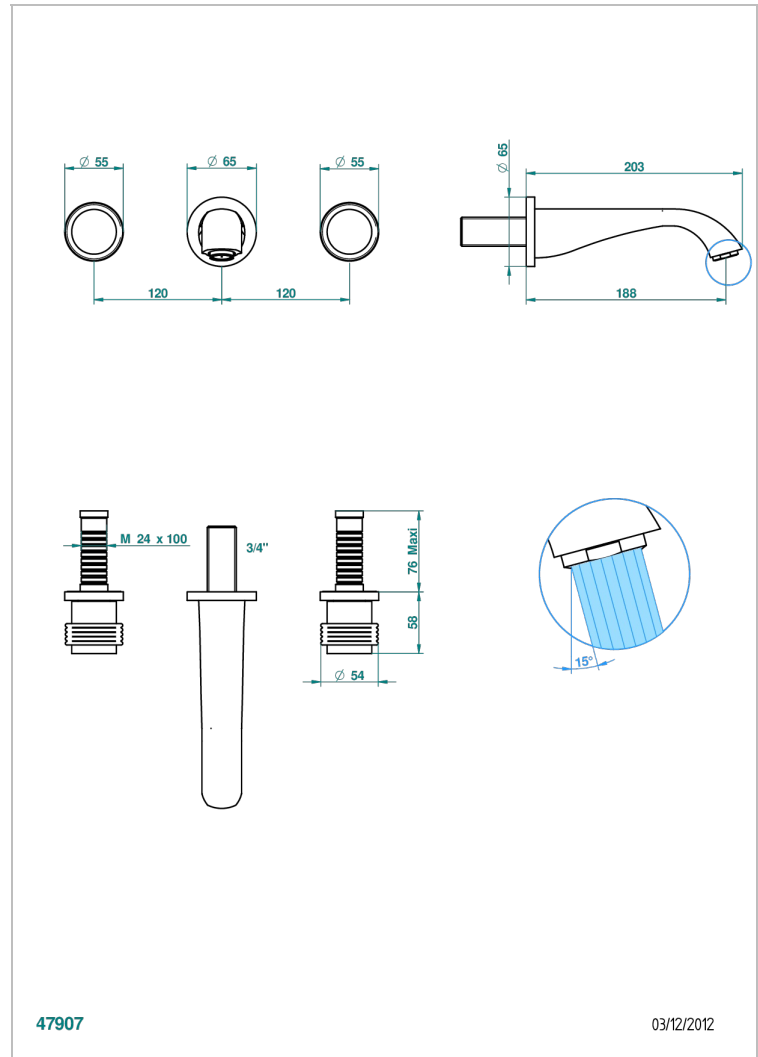

DIPLOMATE BAGUES ANNELEES

U4B-40GB

Garniture pour mélangeur de lavabo mural, bec goliath

THG[®]
PARIS

47907

03/12/2012

CARACTÉRISTIQUES

- Ensemble composé d'un bec mural de lavabo et des 2 garnitures de robinets
- Nécessite partie encastrée Réf. 40AC
- Laiton sans plomb
- Aérateur-mousseur
- Livré sans vidage

SPECIFICATIONS TECHNIQUES

- Recommandé : 3 bars (max. 5 bars) - Advised : 43,5 psi (max. 72 psi)
- 15 l/min à 3 bars (4 gpm at 43.5 psi)

PRODUITS ASSOCIÉS

- Ref. G00-40AC Partie à encastrer pour mélangeur mural - version croisillons
- Ref. G00-40AM Partie à encastrer pour mélangeur mural - version manettes