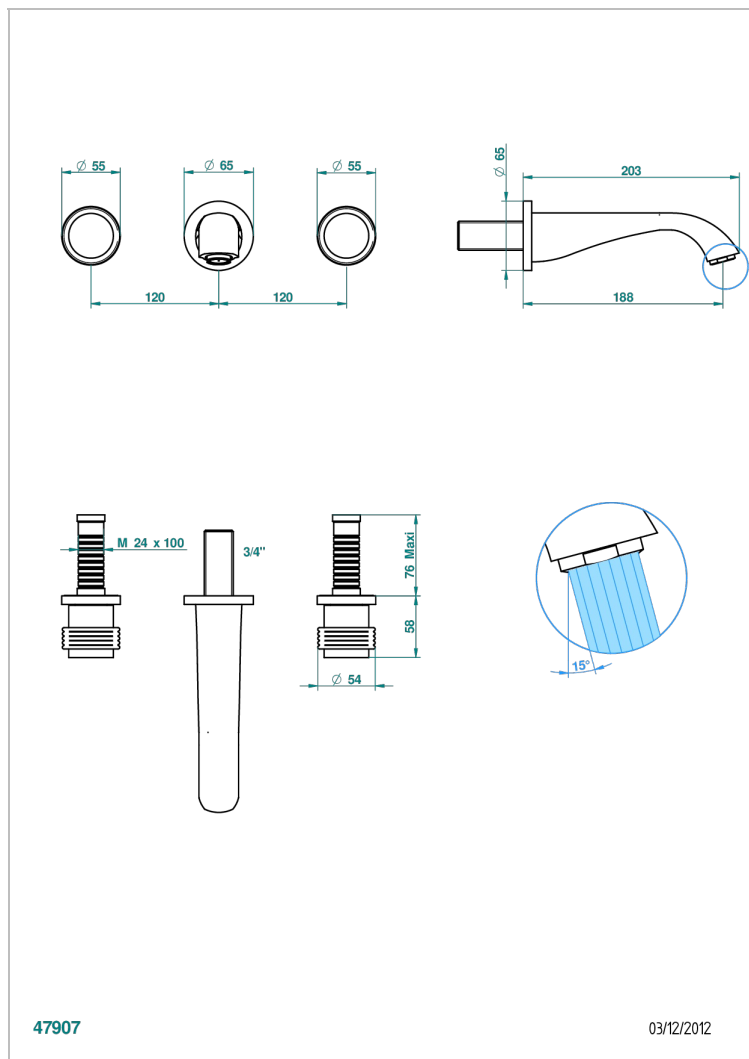

DIPLOMATE, MIT RILLEN

U4B-40GB

Garnitur für Waschtischbatterie zur Wandmontage, Goliath Auslauf

THG[®]
PARIS

EIGENSCHAFTEN

- Diplome, mit Rillen
- Garnitur für Waschtischbatterie zur Wandmontage, Goliath Auslauf

TECHNISCHE DATEN

- Recommandé : 3 bars (max. 5 bars) - Advised : 43,5 psi (max. 72 psi)
- 15 l/min à 3 bars (4 gpm at 43.5 psi)

ÄHNLICHE PRODUKTE

- Ref. G00-40AC Up-teil für wandarmatur
- Ref. G00-40AM Up-teil für wandarmatur