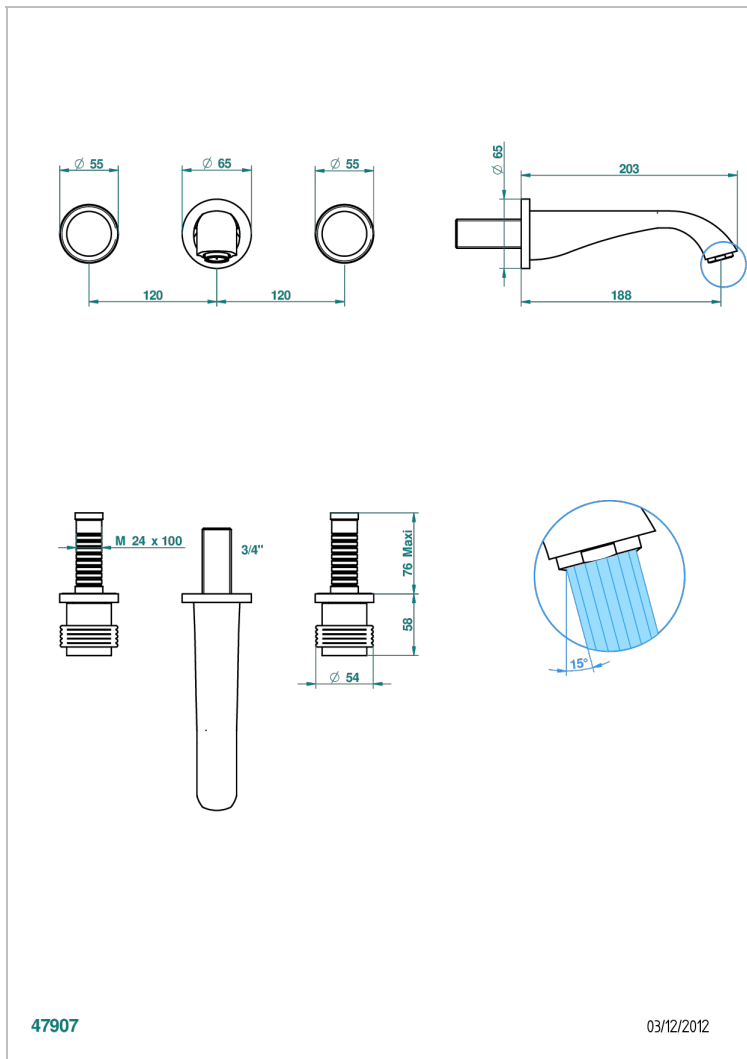

# DIPLOMATE GROOVED RINGS

U4B-40GB

入墙式台盆龙头配件，大号喷嘴

THG  
PARIS

47907

03/12/2012

## 特色

- Diplomate Grooved rings
- 入墙式台盆龙头配件，大号喷嘴

## 相关的SKU

- Ref. G00-40AC 无下水器入墙式龙头嵌入部分 - 四通手柄版
- Ref. G00-40AM 无下水器入墙式龙头嵌入部分 - 单把手柄版