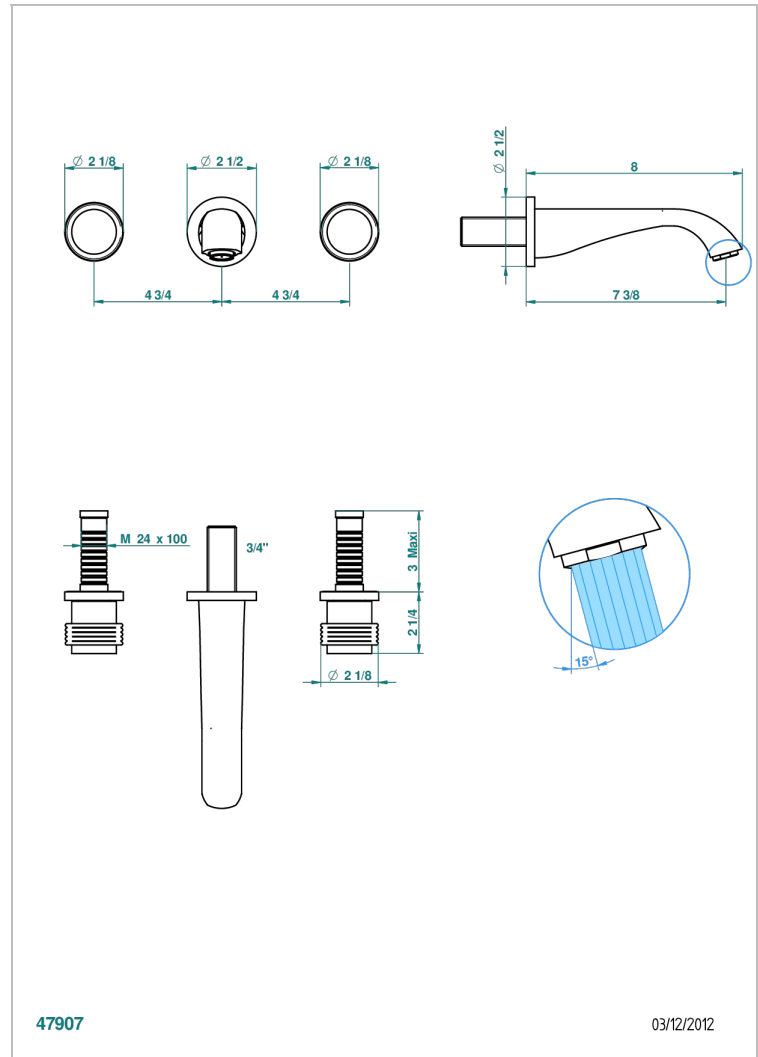

# DIPLOMATE BAGUES ANNELEES

U4B-40GB

Garniture pour mélangeur de lavabo mural, bec goliath

THG<sup>®</sup>  
PARIS

47907

03/12/2012

## CARACTÉRISTIQUES

- Ensemble composé d'un bec mural de lavabo et des 2 garnitures de robinets
- Nécessite partie encastrée Réf. 40AC
- Laiton sans plomb
- Aérateur-mousseur
- Livré sans vidage

## PRODUITS ASSOCIÉS

- Ref. G00-40AC Partie à encastrer pour mélangeur mural - version croisillons
- Ref. G00-40AM Partie à encastrer pour mélangeur mural - version manettes