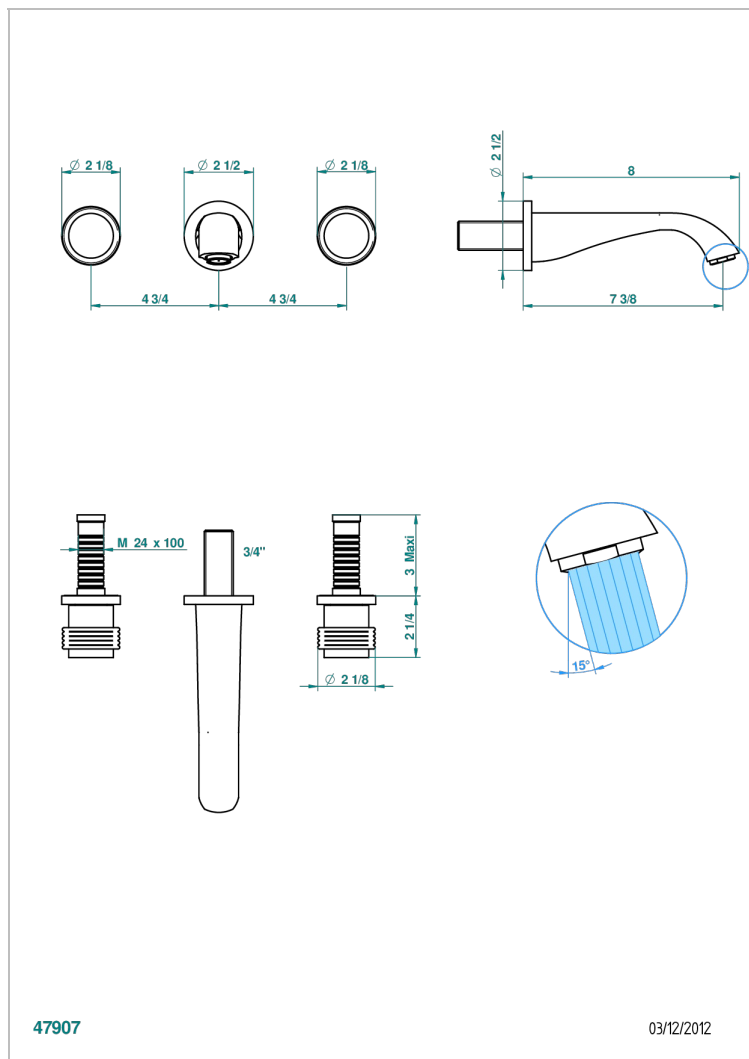

DIPLOMATE, MIT RILLEN

U4B-40GB

Garnitur für Waschtischbatterie zur Wandmontage, Goliath Auslauf

THG[®]
PARIS

EIGENSCHAFTEN

- Diplome, mit Rillen
- Garnitur für Waschtischbatterie zur Wandmontage, Goliath Auslauf

TECHNISCHE DATEN

- Recommandé : 3 bars (max. 5 bars) - Advised : 43,5 psi (max. 72 psi)
- 15 l/min à 3 bars (4 gpm at 43.5 psi)

ÄHNLICHE PRODUKTE

- Ref. G00-40AC Up-teil für wandarmatur
- Ref. G00-40AM Up-teil für wandarmatur