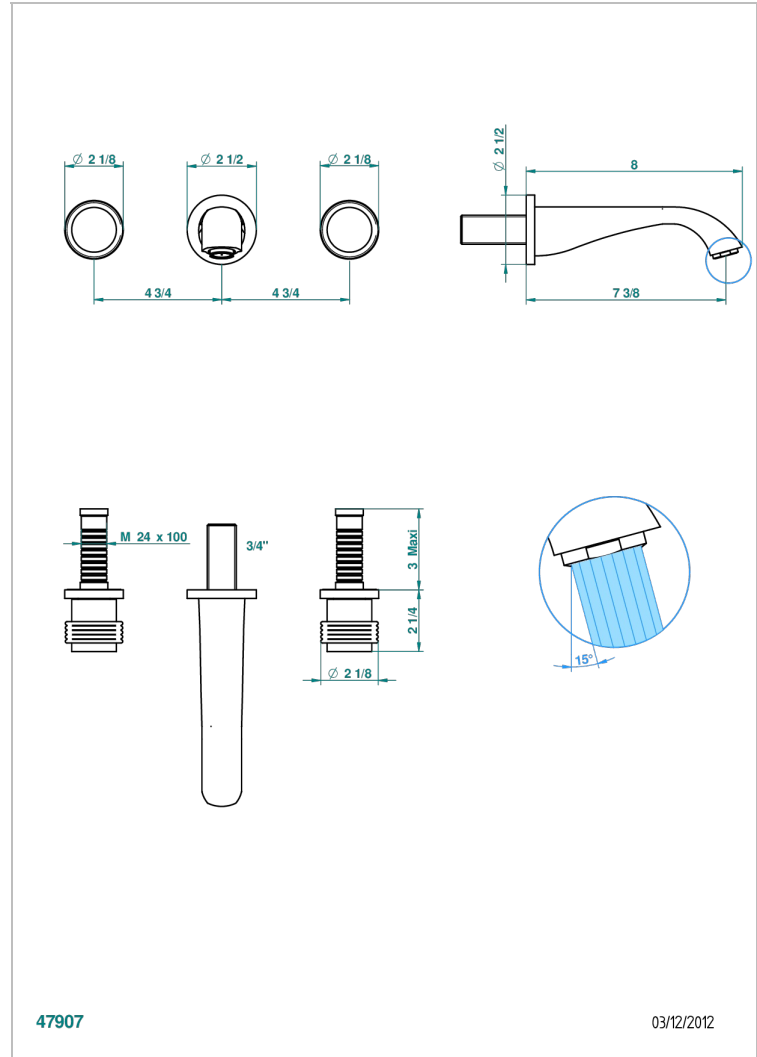

DIPLOMATE GROOVED RINGS

U4B-40GB

入墙式台盆龙头配件，大号喷嘴

THG[®]
PARIS

47907

03/12/2012

特色

- Diplomate Grooved rings
- 入墙式台盆龙头配件，大号喷嘴

技术特征

- Recommandé : 3 bars (max. 5 bars) - Advised : 43,5 psi (max. 72 psi)
- 15 l/min à 3 bars (4 gpm at 43.5 psi)

相关的SKU

- Ref. G00-40AC 无下水器入墙式龙头嵌入部分 - 四通手柄版
- Ref. G00-40AM 无下水器入墙式龙头嵌入部分 - 单把手柄版

可选饰面

Black ceram - D30
Blush PVD - H62
Graphite PVD - H64
Matt Umber PVD - H67
Matt blush PVD - H60
Matt graphite PVD - H65