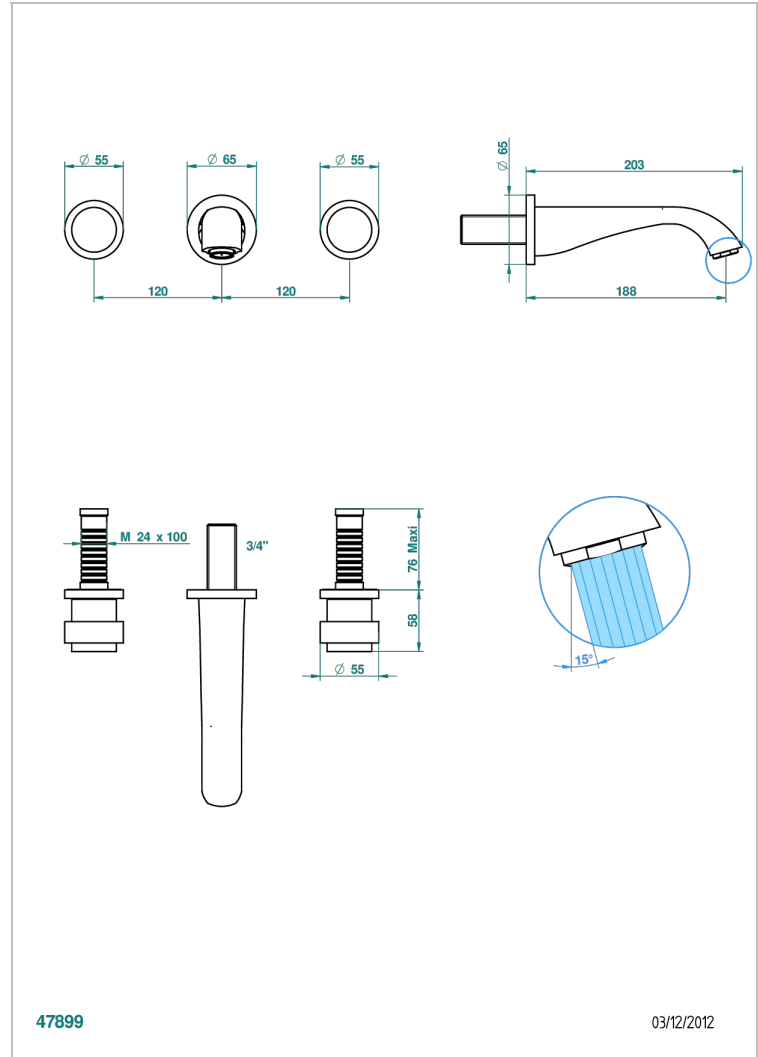

# DIPLOMATE BAGUES LISSES

U4A-40GBUS

Garniture pour mélangeur de lavabo mural - bec goliath- standard américain

THG<sup>®</sup>  
PARIS

## CARACTÉRISTIQUES

- Ensemble composé d'un bec mural de lavabo et des 2 garnitures de robinets
- Nécessite partie encastrée Réf. 40AC/US
- Laiton sans plomb
- Aérateur-mousseur
- Livré sans vidage
- Raccordement aux standards US

## PRODUITS ASSOCIÉS

- Ref. G00-40AM/US Partie à encastrer pour mélangeur mural - version manettes- standard américain