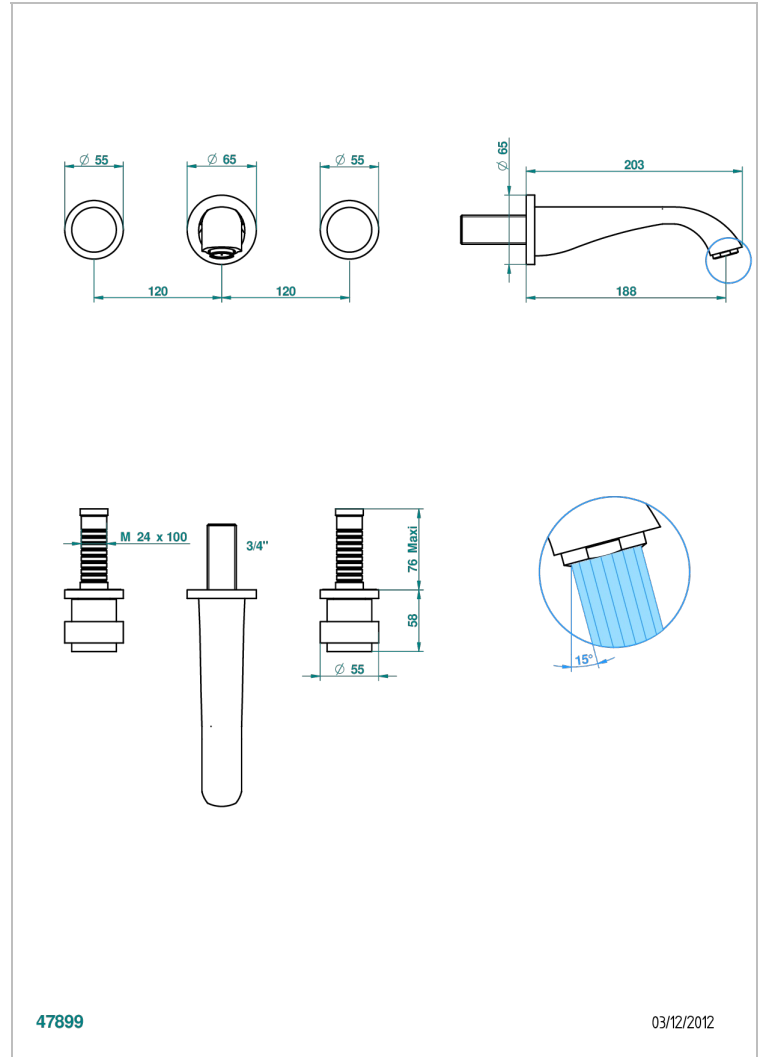

# DIPLOMATE ANILLO LISO

U4A-40GBUS

Garniture pour mélangeur de lavabo mural - bec goliath- standard américain

THG<sup>®</sup>  
PARIS

47899

03/12/2012

## CARACTERÍSTICAS

- Diplomate anillo liso
- Garniture pour mélangeur de lavabo mural - bec goliath- standard américain

## PRODUCTOS RELACIONADOS

- Ref. G00-40AM/US Partie à encastrear pour mélangeur mural - version manettes- standard américain