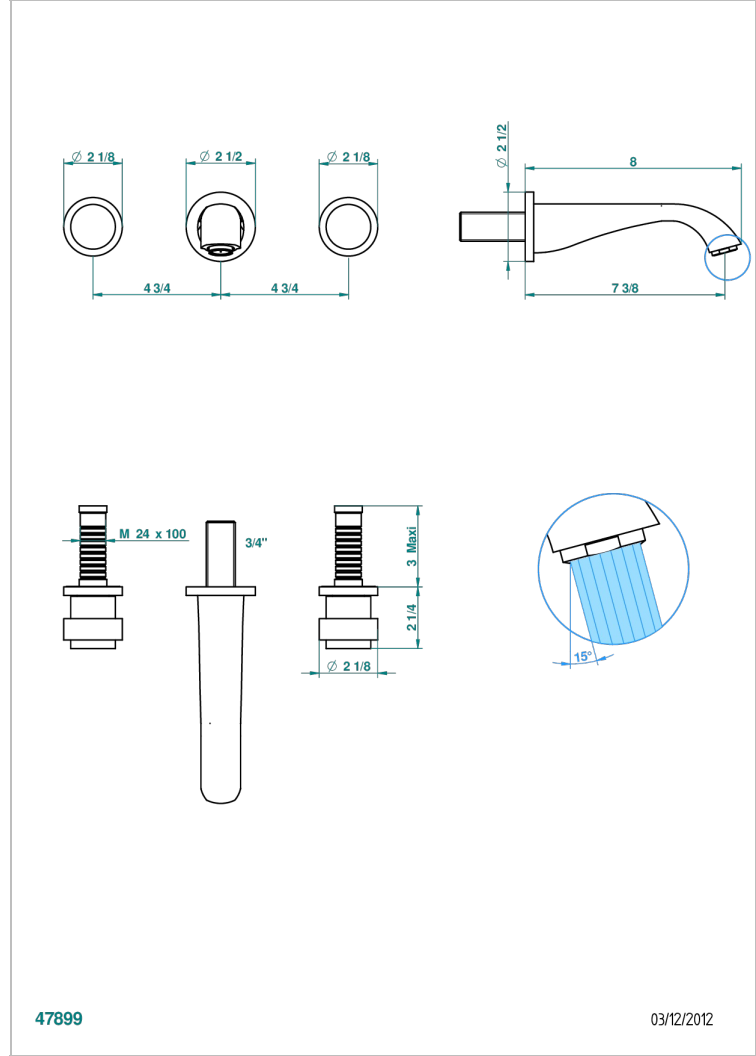

# DIPLOMATE BAGUES LISSES

U4A-40GBUS

Garniture pour mélangeur de lavabo mural - bec goliath- standard américain

THG<sup>®</sup>  
PARIS

47899

03/12/2012

## CARACTÉRISTIQUES

- Ensemble composé d'un bec mural de lavabo et des 2 garnitures de robinets
- Nécessite partie encastrée Réf. 40AC/US
- Laiton sans plomb
- Aérateur-mousseur
- Livré sans vidage
- Raccordement aux standards US

## PRODUITS ASSOCIÉS

- Ref. G00-40AM/US Partie à encastrer pour mélangeur mural - version manettes- standard américain