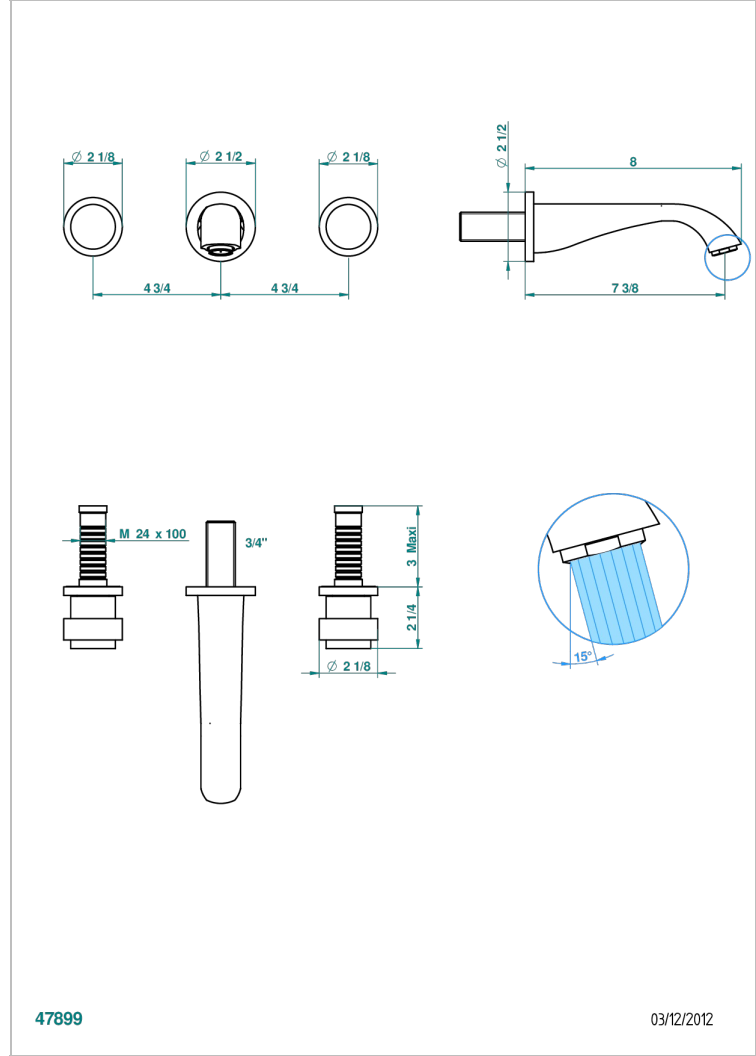

# DIPLOMATE ANILLO LISO

U4A-40GBUS

Garniture pour mélangeur de lavabo mural - bec goliath- standard américain

THG<sup>®</sup>  
PARIS

47899

03/12/2012

## CARACTERÍSTICAS

- Diplomate anillo liso
- Garniture pour mélangeur de lavabo mural - bec goliath- standard américain

## PRODUCTOS RELACIONADOS

- Ref. G00-40AM/US Partie à encastrer pour mélangeur mural - version manettes- standard américain