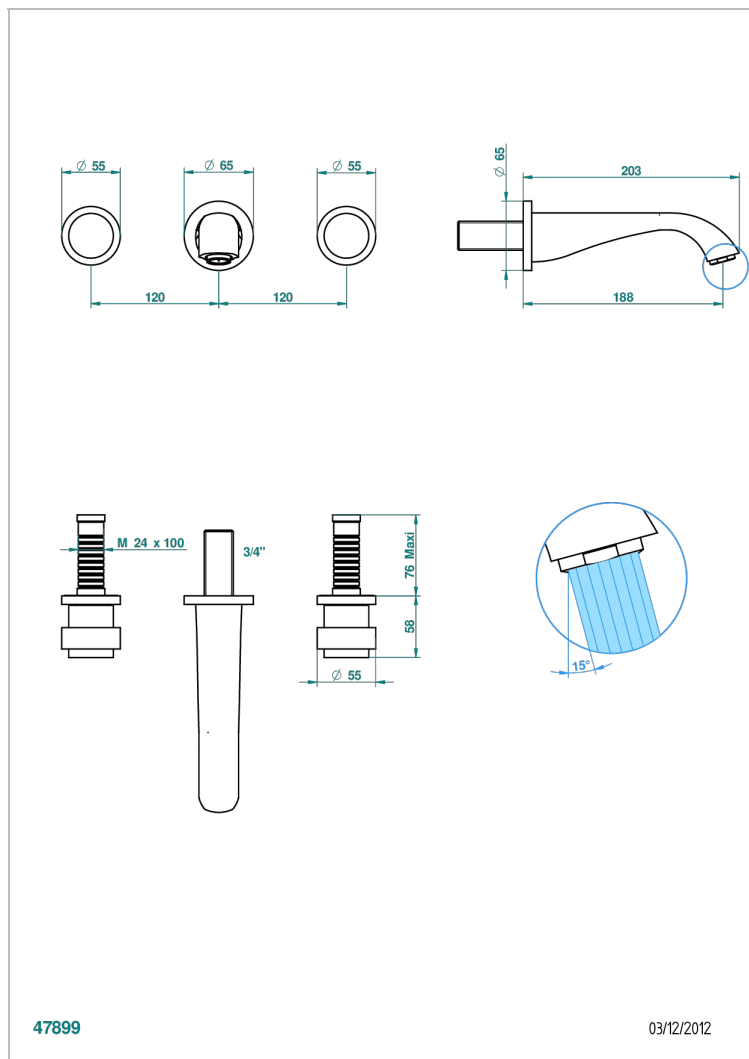

DIPLOMATE BAGUES LISSES

U4A-40GB

Garniture pour mélangeur de lavabo mural, bec goliath

THG[®]
PARIS

CARACTÉRISTIQUES

- Ensemble composé d'un bec mural de lavabo et des 2 garnitures de robinets
- Nécessite partie encastrée Réf. 40AC
- Laiton sans plomb
- Aérateur-mousseur
- Livré sans vidage

SPECIFICATIONS TECHNIQUES

- Recommandé : 3 bars (max. 5 bars) - Advised : 43,5 psi (max. 72 psi)
- 15 l/min à 3 bars (4 gpm at 43.5 psi)

PRODUITS ASSOCIÉS

- Ref. G00-40AC Partie à encastrer pour mélangeur mural - version croisillons
- Ref. G00-40AM Partie à encastrer pour mélangeur mural - version manettes