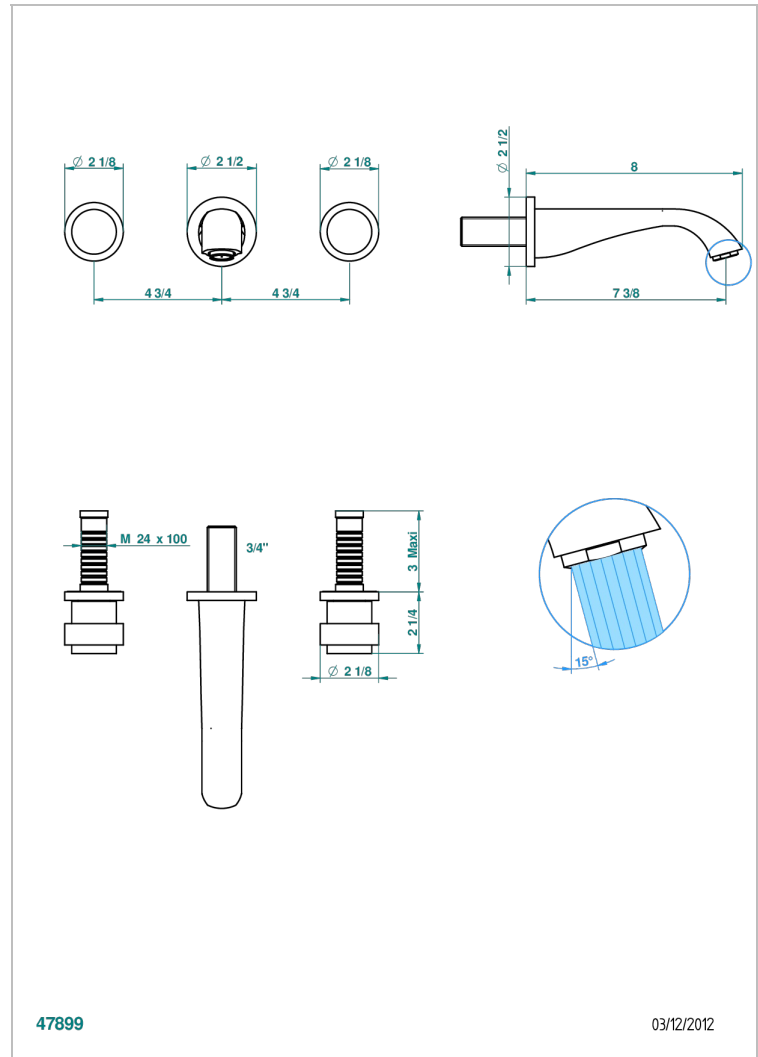

# DIPLOMATE BAGUES LISSES

U4A-40GB

Garniture pour mélangeur de lavabo mural, bec goliath

THG<sup>®</sup>  
PARIS

## CARACTÉRISTIQUES

- Ensemble composé d'un bec mural de lavabo et des 2 garnitures de robinets
- Nécessite partie encastrée Réf. 40AC
- Laiton sans plomb
- Aérateur-mousseur
- Livré sans vidage

## PRODUITS ASSOCIÉS

- Ref. G00-40AC Partie à encastrer pour mélangeur mural - version croisillons
- Ref. G00-40AM Partie à encastrer pour mélangeur mural - version manettes