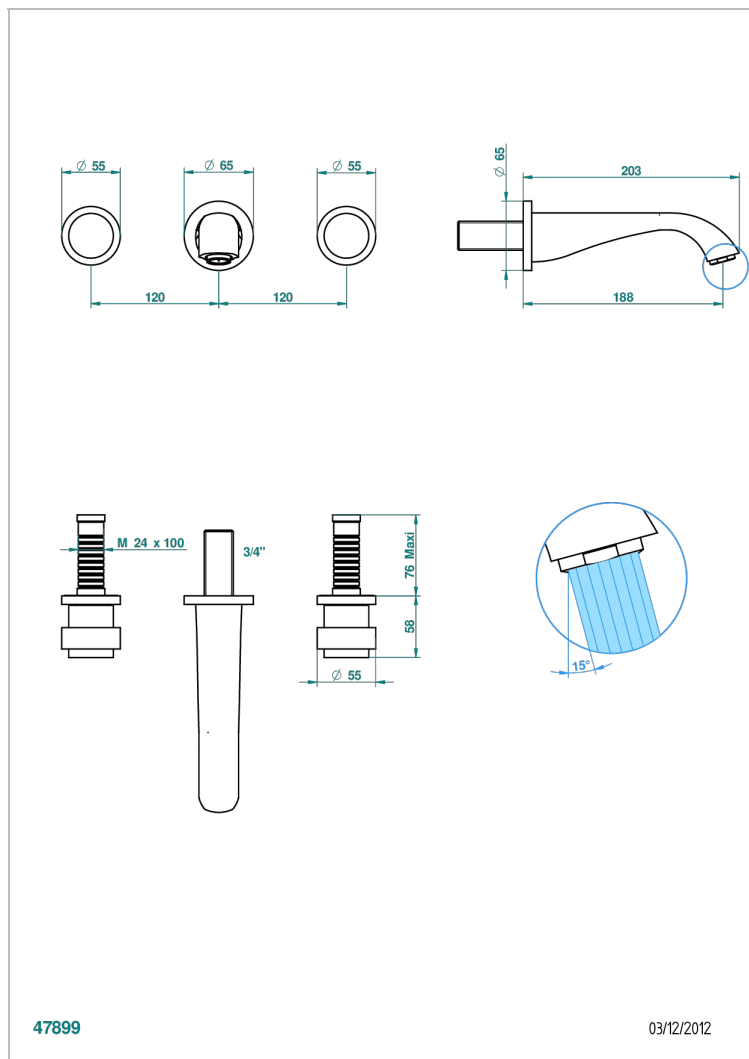

# DIPLOMATE BAGUES LISSES

U4A-40GB

Garniture pour mélangeur de lavabo mural, bec goliath

THG<sup>®</sup>  
PARIS

## CARACTÉRISTIQUES

- Ensemble composé d'un bec mural de lavabo et des 2 garnitures de robinets
- Nécessite partie encastrée Réf. 40AC
- Laiton sans plomb
- Aérateur-mousseur
- Livré sans vidage

## PRODUITS ASSOCIÉS

- Ref. G00-40AC Partie à encastrer pour mélangeur mural - version croisillons
- Ref. G00-40AM Partie à encastrer pour mélangeur mural - version manettes