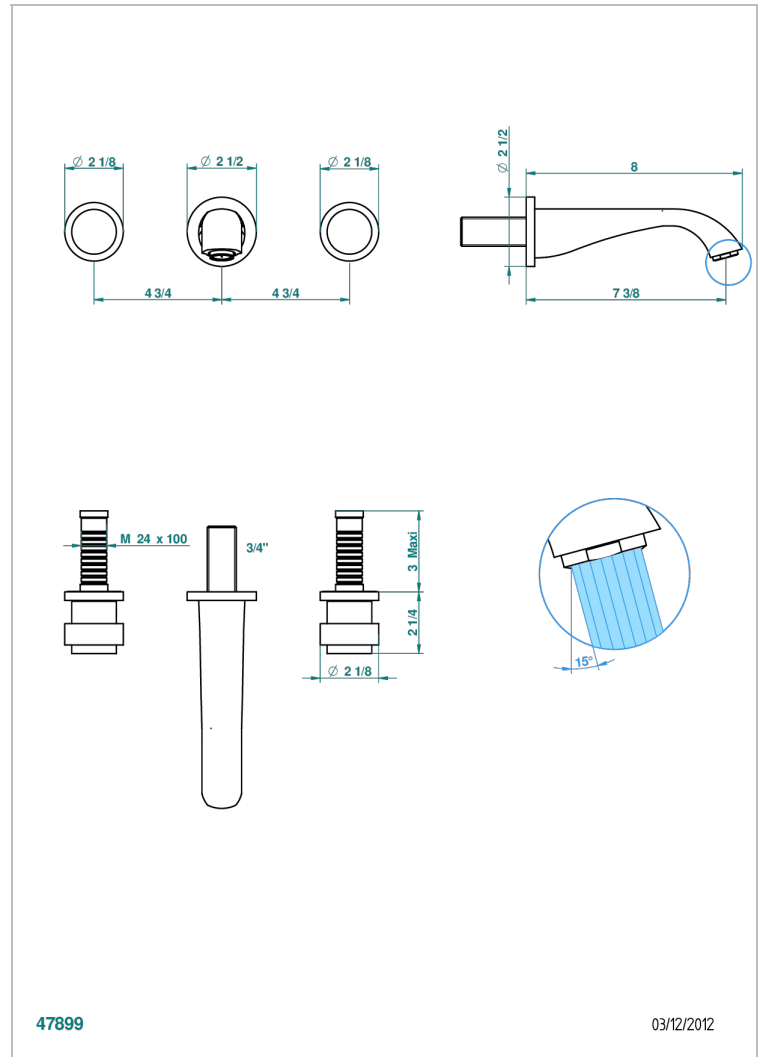

DIPLOMATE BAGUES LISSES

U4A-40GB

Garniture pour mélangeur de lavabo mural, bec goliath

THG[®]
PARIS

47899

03/12/2012

CARACTÉRISTIQUES

- Ensemble composé d'un bec mural de lavabo et des 2 garnitures de robinets
- Nécessite partie encastrée Réf. 40AC
- Laiton sans plomb
- Aérateur-mousseur
- Livré sans vidage

SPECIFICATIONS TECHNIQUES

- Recommandé : 3 bars (max. 5 bars) - Advised : 43,5 psi (max. 72 psi)
- 15 l/min à 3 bars (4 gpm at 43.5 psi)

PRODUITS ASSOCIÉS

- Ref. G00-40AC Partie à encastrer pour mélangeur mural - version croisillons
- Ref. G00-40AM Partie à encastrer pour mélangeur mural - version manettes