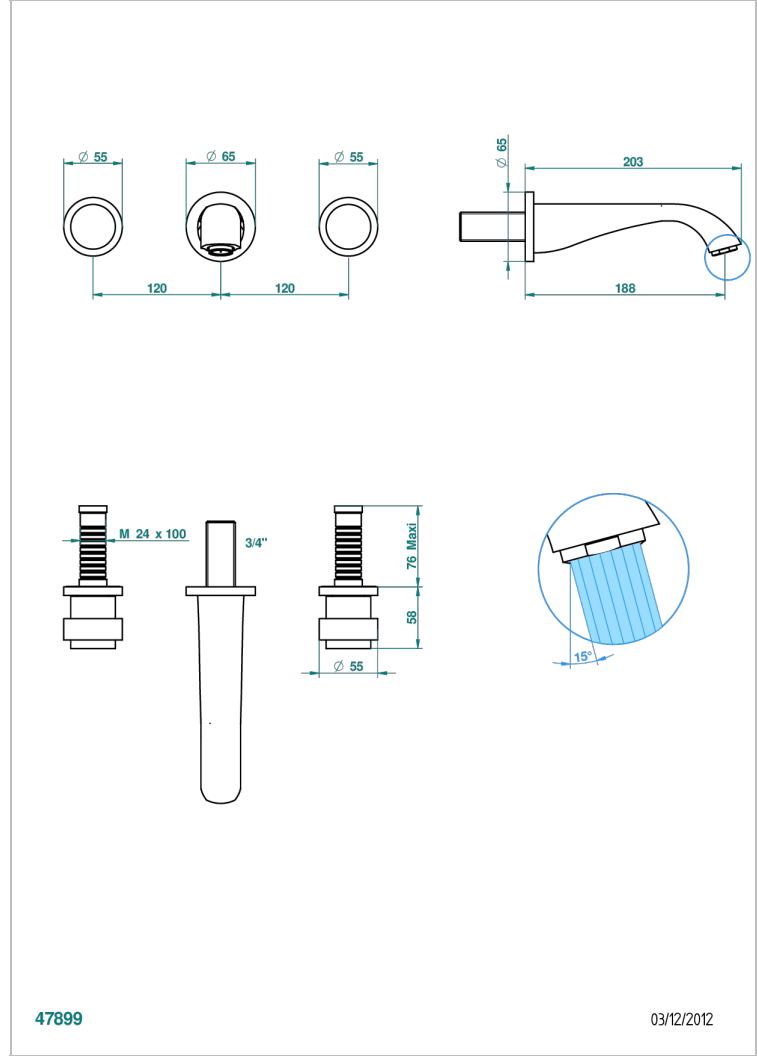

# DIPLOMATE ANILLO LISO

U4A-40GB

Grifería para mezclador de lavabo de pared, caño goliat

THG<sup>®</sup>  
PARIS

47899

03/12/2012

## CARACTERÍSTICAS

- Diplomate anillo liso
- Grifería para mezclador de lavabo de pared, caño goliat

## PRODUCTOS RELACIONADOS

- Ref. G00-40AC Rough parts for wall mounted 3 hole mixer, cross handle version
- Ref. G00-40AM Rough parts for wall mounted 3 hole mixer, lever handle version